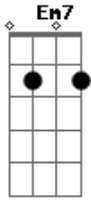

Daniela Mercury - Rede

Tom: D

Intro: D G D G

D G
Larga de chorar, vem cá pra rede
D G
Esquece de uma vez esse medo
D G
Não fique encucado dá-se um jeito
D G
É que o amor chegou mais cedo

Em7 Gbm7 Em7 Gbm7 Em7
Deixe as horas pra lá, temos muito tempo
Gbm7 Em7 Gbm7
Precisamos nos unir, nosso pensamento
G7 Bb
Fica amor, não vá, não me diz bye-bye
D Bb7 Em7
Nós não temos culpa, tente compreender
Gm7 G
A amor é isso aí

D G
Em qualquer lugar por onde eu andar
D
No meu coração vou levar você

Acordes

© ukulele-chords.com

© ukulele-chords.com

© ukulele-chords.com

© ukulele-chords.com

© ukulele-chords.com

© ukulele-chords.com