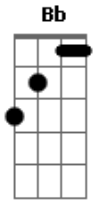

Daniela Mercury - Rede

Tom: D

Intro: D G D G

D G
Larga de chorar, vem cá pra rede
D G
Esquece de uma vez esse medo
D G
Não fique encucado dá-se um jeito
D G
É que o amor chegou mais cedo

Em7 Gbm7 Em7 Gbm7 Em7
Deixe as horas pra lá, temos muito tempo
Gbm7 Em7 Gbm7
Precisamos nos unir, nosso pensamento
G7 Bb
Fica amor, não vá, não me diz bye-bye
D Bb7 Em7
Nós não temos culpa, tente compreender
Gm7 G
A amor é isso aí

D G
Em qualquer lugar por onde eu andar
D
No meu coração vou levar você

Acordes

© ukulele-chords.com

© ukulele-chords.com

© ukulele-chords.com

© ukulele-chords.com

© ukulele-chords.com

© ukulele-chords.com