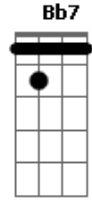

Daniela Mercury - Rede

Tom: D

Intro: D G D G

D G
Larga de chorar, vem cá pra rede
D G
Esquece de uma vez esse medo
D G
Não fique encucado dá-se um jeito
D G
É que o amor chegou mais cedo

Em7 Gbm7 Em7 Gbm7 Em7
Deixe as horas pra lá, temos muito tempo
Gbm7 Em7 Gbm7
Precisamos nos unir, nosso pensamento
G7 Bb
Fica amor, não vá, não me diz bye-bye
D Bb7 Em7
Nós não temos culpa, tente compreender
Gm7 G
A amor é isso aí

D G
Em qualquer lugar por onde eu andar
D
No meu coração vou levar você

Acordes

© ukulele-chords.com

© ukulele-chords.com

© ukulele-chords.com

© ukulele-chords.com

© ukulele-chords.com

© ukulele-chords.com