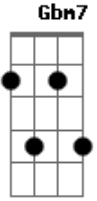

Daniela Mercury - Rede

Tom: D

Intro: D G D G

D G
Larga de chorar, vem cá pra rede
D G
Esquece de uma vez esse medo
D G
Não fique encucado dá-se um jeito
D G
É que o amor chegou mais cedo

Em7 Gbm7 Em7 Gbm7 Em7
Deixe as horas pra lá, temos muito tempo
Gbm7 Em7 Gbm7
Precisamos nos unir, nosso pensamento
G7 Bb
Fica amor, não vá, não me diz bye-bye
D Bb7 Em7
Nós não temos culpa, tente compreender
Gm7 G
A amor é isso aí

D G
Em qualquer lugar por onde eu andar
D
No meu coração vou levar você

Acordes

© ukulele-chords.com

© ukulele-chords.com

© ukulele-chords.com

© ukulele-chords.com

© ukulele-chords.com

© ukulele-chords.com