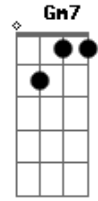

© ukulele-chords.com