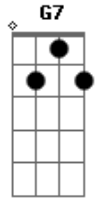

Daniela Mercury - Rede

Tom: D

Intro: D G D G

D G
Larga de chorar, vem cá pra rede
D G
Esquece de uma vez esse medo
D G
Não fique encucado dá-se um jeito
D G
É que o amor chegou mais cedo

Em7 Gbm7 Em7 Gbm7 Em7
Deixe as horas pra lá, temos muito tempo
Gbm7 Em7 Gbm7
Precisamos nos unir, nosso pensamento
G7 Bb
Fica amor, não vá, não me diz bye-bye
D Bb7 Em7
Nós não temos culpa, tente compreender
Gm7 G
A amor é isso aí

D G
Em qualquer lugar por onde eu andar
D
No meu coração vou levar você

Acordes

© ukulele-chords.com

© ukulele-chords.com

© ukulele-chords.com

© ukulele-chords.com

© ukulele-chords.com

© ukulele-chords.com