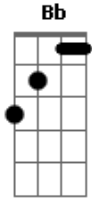

Daniela Mercury - Rede

Tom: D

Intro: D G D G

D G
Larga de chorar, vem cá pra rede
D G
Esquece de uma vez esse medo
D G
Não fique encucado dá-se um jeito
D G
É que o amor chegou mais cedo

Em7 Gbm7 Em7 Gbm7 Em7
Deixe as horas pra lá, temos muito tempo
Gbm7 Em7 Gbm7
Precisamos nos unir, nosso pensamento
G7 Bb
Fica amor, não vá, não me diz bye-bye
D Bb7 Em7
Nós não temos culpa, tente compreender
Gm7 G
A amor é isso aí

D G
Em qualquer lugar por onde eu andar
D
No meu coração vou levar você

Acordes

© ukulele-chords.com

© ukulele-chords.com

© ukulele-chords.com

© ukulele-chords.com

© ukulele-chords.com

© ukulele-chords.com