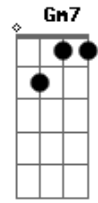

© ukulele-chords.com