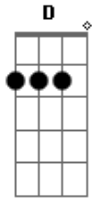

Daniela Mercury - Rede

Tom: D

Intro: D G D G

D G
Larga de chorar, vem cá pra rede
D G
Esquece de uma vez esse medo
D G
Não fique encucado dá-se um jeito
D G
É que o amor chegou mais cedo

Em7 Gbm7 Em7 Gbm7 Em7
Deixe as horas pra lá, temos muito tempo
Gbm7 Em7 Gbm7
Precisamos nos unir, nosso pensamento
G7 Bb
Fica amor, não vá, não me diz bye-bye
D Bb7 Em7
Nós não temos culpa, tente compreender
Gm7 G
A amor é isso aí

D G
Em qualquer lugar por onde eu andar
D
No meu coração vou levar você

Acordes

© ukulele-chords.com

© ukulele-chords.com

© ukulele-chords.com

© ukulele-chords.com

© ukulele-chords.com

© ukulele-chords.com