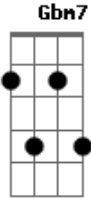

Daniela Mercury - Rede

Tom: D

Intro: D G D G

D G
Larga de chorar, vem cá pra rede
D G
Esquece de uma vez esse medo
D G
Não fique encucado dá-se um jeito
D G
É que o amor chegou mais cedo

Em7 Gbm7 Em7 Gbm7 Em7
Deixe as horas pra lá, temos muito tempo
Gbm7 Em7 Gbm7
Precisamos nos unir, nosso pensamento
G7 Bb
Fica amor, não vá, não me diz bye-bye
D Bb7 Em7
Nós não temos culpa, tente compreender
Gm7 G
A amor é isso aí

D G
Em qualquer lugar por onde eu andar
D
No meu coração vou levar você

Acordes

© ukulele-chords.com

© ukulele-chords.com

© ukulele-chords.com

© ukulele-chords.com

© ukulele-chords.com

© ukulele-chords.com