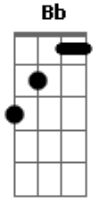

Daniela Mercury - Rede

Tom: D

Intro: D G D G

D G
Larga de chorar, vem cá pra rede
D G
Esquece de uma vez esse medo
D G
Não fique encucado dá-se um jeito
D G
É que o amor chegou mais cedo

Em7 Gbm7 Em7 Gbm7 Em7
Deixe as horas pra lá, temos muito tempo
Gbm7 Em7 Gbm7
Precisamos nos unir, nosso pensamento
G7 Bb
Fica amor, não vá, não me diz bye-bye
D Bb7 Em7
Nós não temos culpa, tente compreender
Gm7 G
A amor é isso aí

D G
Em qualquer lugar por onde eu andar
D
No meu coração vou levar você

Acordes

© ukulele-chords.com

© ukulele-chords.com

© ukulele-chords.com

© ukulele-chords.com

© ukulele-chords.com

© ukulele-chords.com