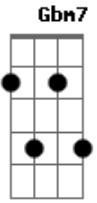

Daniela Mercury - Rede

Tom: D

Intro: D G D G

D G
Larga de chorar, vem cá pra rede
D G
Esquece de uma vez esse medo
D G
Não fique encucado dá-se um jeito
D G
É que o amor chegou mais cedo

Em7 Gbm7 Em7 Gbm7 Em7
Deixe as horas pra lá, temos muito tempo
Gbm7 Em7 Gbm7
Precisamos nos unir, nosso pensamento
G7 Bb
Fica amor, não vá, não me diz bye-bye
D Bb7 Em7
Nós não temos culpa, tente compreender
Gm7 G
A amor é isso aí

D G
Em qualquer lugar por onde eu andar
D
No meu coração vou levar você

Acordes

© ukulele-chords.com

© ukulele-chords.com

© ukulele-chords.com

© ukulele-chords.com

© ukulele-chords.com

© ukulele-chords.com