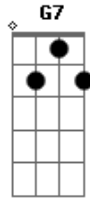

Daniela Mercury - Rede

Tom: D

Intro: D G D G

D G
Larga de chorar, vem cá pra rede
D G
Esquece de uma vez esse medo
D G
Não fique encucado dá-se um jeito
D G
É que o amor chegou mais cedo

Em7 Gbm7 Em7 Gbm7 Em7
Deixe as horas pra lá, temos muito tempo
Gbm7 Em7 Gbm7
Precisamos nos unir, nosso pensamento
G7 Bb
Fica amor, não vá, não me diz bye-bye
D Bb7 Em7
Nós não temos culpa, tente compreender
Gm7 G
A amor é isso aí

D G
Em qualquer lugar por onde eu andar
D
No meu coração vou levar você

Acordes

© ukulele-chords.com

© ukulele-chords.com

© ukulele-chords.com

© ukulele-chords.com

© ukulele-chords.com

© ukulele-chords.com