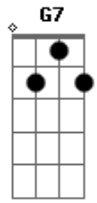

Daniela Mercury - Rede

Tom: D

Intro: D G D G

D G
Larga de chorar, vem cá pra rede
D G
Esquece de uma vez esse medo
D G
Não fique encucado dá-se um jeito
D G
É que o amor chegou mais cedo

Em7 Gbm7 Em7 Gbm7 Em7
Deixe as horas pra lá, temos muito tempo
Gbm7 Em7 Gbm7
Precisamos nos unir, nosso pensamento
G7 Bb
Fica amor, não vá, não me diz bye-bye
D Bb7 Em7
Nós não temos culpa, tente compreender
Gm7 G
A amor é isso aí

D G
Em qualquer lugar por onde eu andar
D
No meu coração vou levar você

Acordes

© ukulele-chords.com

© ukulele-chords.com

© ukulele-chords.com

© ukulele-chords.com

© ukulele-chords.com

© ukulele-chords.com