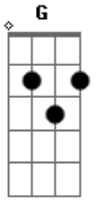

Daniela Mercury - Rede

Tom: D

Intro: D G D G

D G
Larga de chorar, vem cá pra rede
D G
Esquece de uma vez esse medo
D G
Não fique encucado dá-se um jeito
D G
É que o amor chegou mais cedo

Em7 Gbm7 Em7 Gbm7 Em7
Deixe as horas pra lá, temos muito tempo
Gbm7 Em7 Gbm7
Precisamos nos unir, nosso pensamento
G7 Bb
Fica amor, não vá, não me diz bye-bye
D Bb7 Em7
Nós não temos culpa, tente compreender
Gm7 G
A amor é isso aí

D G
Em qualquer lugar por onde eu andar
D
No meu coração vou levar você

Acordes

© ukulele-chords.com

© ukulele-chords.com

© ukulele-chords.com

© ukulele-chords.com

© ukulele-chords.com

© ukulele-chords.com