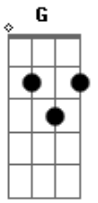

Daniela Mercury - Rede

Tom: D

Intro: D G D G

D G
Larga de chorar, vem cá pra rede
D G
Esquece de uma vez esse medo
D G
Não fique encucado dá-se um jeito
D G
É que o amor chegou mais cedo

Em7 Gbm7 Em7 Gbm7 Em7
Deixe as horas pra lá, temos muito tempo
Gbm7 Em7 Gbm7
Precisamos nos unir, nosso pensamento
G7 Bb
Fica amor, não vá, não me diz bye-bye
D Bb7 Em7
Nós não temos culpa, tente compreender
Gm7 G
A amor é isso aí

D G
Em qualquer lugar por onde eu andar
D
No meu coração vou levar você

Acordes

© ukulele-chords.com

© ukulele-chords.com

© ukulele-chords.com

© ukulele-chords.com

© ukulele-chords.com

© ukulele-chords.com