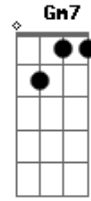

© ukulele-chords.com