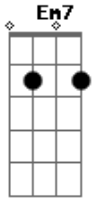

Daniela Mercury - Rede

Tom: D

Intro: D G D G

D G
Larga de chorar, vem cá pra rede
D G
Esquece de uma vez esse medo
D G
Não fique encucado dá-se um jeito
D G
É que o amor chegou mais cedo

Em7 Gbm7 Em7 Gbm7 Em7
Deixe as horas pra lá, temos muito tempo
Gbm7 Em7 Gbm7
Precisamos nos unir, nosso pensamento
G7 Bb
Fica amor, não vá, não me diz bye-bye
D Bb7 Em7
Nós não temos culpa, tente compreender
Gm7 G
A amor é isso aí

D G
Em qualquer lugar por onde eu andar
D
No meu coração vou levar você

Acordes

© ukulele-chords.com

© ukulele-chords.com

© ukulele-chords.com

© ukulele-chords.com

© ukulele-chords.com

© ukulele-chords.com