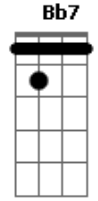

Daniela Mercury - Rede

Tom: D

Intro: D G D G

D G
Larga de chorar, vem cá pra rede
D G
Esquece de uma vez esse medo
D G
Não fique encucado dá-se um jeito
D G
É que o amor chegou mais cedo

Em7 Gbm7 Em7 Gbm7 Em7
Deixe as horas pra lá, temos muito tempo
Gbm7 Em7 Gbm7
Precisamos nos unir, nosso pensamento
G7 Bb
Fica amor, não vá, não me diz bye-bye
D Bb7 Em7
Nós não temos culpa, tente compreender
Gm7 G
A amor é isso aí

D G
Em qualquer lugar por onde eu andar
D
No meu coração vou levar você

Acordes

© ukulele-chords.com

© ukulele-chords.com

© ukulele-chords.com

© ukulele-chords.com

© ukulele-chords.com

© ukulele-chords.com