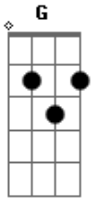

Daniela Mercury - Rede

Tom: D

Intro: D G D G

D G
Larga de chorar, vem cá pra rede
D G
Esquece de uma vez esse medo
D G
Não fique encucado dá-se um jeito
D G
É que o amor chegou mais cedo

Em7 Gbm7 Em7 Gbm7 Em7
Deixe as horas pra lá, temos muito tempo
Gbm7 Em7 Gbm7
Precisamos nos unir, nosso pensamento
G7 Bb
Fica amor, não vá, não me diz bye-bye
D Bb7 Em7
Nós não temos culpa, tente compreender
Gm7 G
A amor é isso aí

D G
Em qualquer lugar por onde eu andar
D
No meu coração vou levar você

Acordes

© ukulele-chords.com

© ukulele-chords.com

© ukulele-chords.com

© ukulele-chords.com

© ukulele-chords.com

© ukulele-chords.com