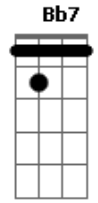

Daniela Mercury - Rede

Tom: D

Intro: D G D G

D G
Larga de chorar, vem cá pra rede
D G
Esquece de uma vez esse medo
D G
Não fique encucado dá-se um jeito
D G
É que o amor chegou mais cedo

Em7 Gbm7 Em7 Gbm7 Em7
Deixe as horas pra lá, temos muito tempo
Gbm7 Em7 Gbm7
Precisamos nos unir, nosso pensamento
G7 Bb
Fica amor, não vá, não me diz bye-bye
D Bb7 Em7
Nós não temos culpa, tente compreender
Gm7 G
A amor é isso aí

D G
Em qualquer lugar por onde eu andar
D
No meu coração vou levar você

Acordes

© ukulele-chords.com

© ukulele-chords.com

© ukulele-chords.com

© ukulele-chords.com

© ukulele-chords.com

© ukulele-chords.com