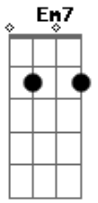

Daniela Mercury - Rede

Tom: D

Intro: D G D G

D G
Larga de chorar, vem cá pra rede
D G
Esquece de uma vez esse medo
D G
Não fique encucado dá-se um jeito
D G
É que o amor chegou mais cedo

Em7 Gbm7 Em7 Gbm7 Em7
Deixe as horas pra lá, temos muito tempo
Gbm7 Em7 Gbm7
Precisamos nos unir, nosso pensamento
G7 Bb
Fica amor, não vá, não me diz bye-bye
D Bb7 Em7
Nós não temos culpa, tente compreender
Gm7 G
A amor é isso aí

D G
Em qualquer lugar por onde eu andar
D
No meu coração vou levar você

Acordes

© ukulele-chords.com

© ukulele-chords.com

© ukulele-chords.com

© ukulele-chords.com

© ukulele-chords.com

© ukulele-chords.com