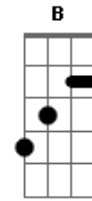

Daniela Mercury - Pensar Em Você

Tom: G

Intro: G C G C

G D
É só pensar em você
Em
Que muda o dia
C D G
Minha alegria dá pra ver
B Em
Não dá pra esconder
Bm C D D G
Nem quero pensar se é certo querer
C D D
O que vou lhe dizer
C G
Um beijo seu
C G D G
E eu vou só, pensar em você

(Intro)

B Em7 Bm7 C
Se a chuva cai e o sol não sai
D D Bm
Penso em você
B Em
Vontade de viver mais
G C D G
Em paz com o mundo e comigo (2x)

Interlúdio: G C G

B Em7 Bm7 C
Se a chuva cai e o sol não sai
D D Bm
Penso em você
B Em
Vontade de viver mais
G C D G
Em paz com o mundo e comigo (2x)

(Intro)

Acordes

© ukulele-chords.com

© ukulele-chords.com

© ukulele-chords.com

© ukulele-chords.com

© ukulele-chords.com

© ukulele-chords.com

© ukulele-chords.com

© ukulele-chords.com