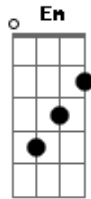

Daniela Mercury - Pensar Em Você

Tom: G

Intro: G C G C

G D
É só pensar em você
Em
Que muda o dia
C D G
Minha alegria dá pra ver
B Em
Não dá pra esconder
Bm C D D G
Nem quero pensar se é certo querer
C D D
O que vou lhe dizer
C G
Um beijo seu
C G D G
E eu vou só, pensar em você

(Intro)

B Em7 Bm7 C
Se a chuva cai e o sol não sai
D D Bm
Penso em você
B Em
Vontade de viver mais
G C D G
Em paz com o mundo e comigo (2x)

Interlúdio: G C G

B Em7 Bm7 C
Se a chuva cai e o sol não sai
D D Bm
Penso em você
B Em
Vontade de viver mais
G C D G
Em paz com o mundo e comigo (2x)

(Intro)

Acordes

© ukulele-chords.com

© ukulele-chords.com

© ukulele-chords.com

© ukulele-chords.com

© ukulele-chords.com

© ukulele-chords.com