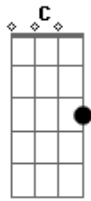

Daniela Mercury - Pensar Em Você

Tom: G

Intro: G C G C

G D
É só pensar em você
Em
Que muda o dia
C D G
Minha alegria dá pra ver
B Em
Não dá pra esconder
Bm C D D G
Nem quero pensar se é certo querer
C D D
O que vou lhe dizer
C G
Um beijo seu
C G D G
E eu vou só, pensar em você

(Intro)

B Em7 Bm7 C
Se a chuva cai e o sol não sai
D D Bm
Penso em você
B Em
Vontade de viver mais
G C D G
Em paz com o mundo e comigo (2x)

Interlúdio: G C G

B Em7 Bm7 C
Se a chuva cai e o sol não sai
D D Bm
Penso em você
B Em
Vontade de viver mais
G C D G
Em paz com o mundo e comigo (2x)

(Intro)

Acordes

© ukulele-chords.com

© ukulele-chords.com

© ukulele-chords.com

© ukulele-chords.com

© ukulele-chords.com

© ukulele-chords.com

© ukulele-chords.com

© ukulele-chords.com