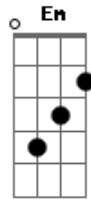

Daniela Mercury - Pensar Em Você

Tom: G

Intro: G C G C

G D
É só pensar em você
Em
Que muda o dia
C D G
Minha alegria dá pra ver
B Em
Não dá pra esconder
Bm C D D G
Nem quero pensar se é certo querer
C D D
O que vou lhe dizer
C G
Um beijo seu
C G D G
E eu vou só, pensar em você

(Intro)

B Em7 Bm7 C
Se a chuva cai e o sol não sai
D D Bm
Penso em você
B Em
Vontade de viver mais
G C D G
Em paz com o mundo e comigo (2x)

Interlúdio: G C G

B Em7 Bm7 C
Se a chuva cai e o sol não sai
D D Bm
Penso em você
B Em
Vontade de viver mais
G C D G
Em paz com o mundo e comigo (2x)

(Intro)

Acordes

© ukulele-chords.com

© ukulele-chords.com

© ukulele-chords.com

© ukulele-chords.com

© ukulele-chords.com

© ukulele-chords.com