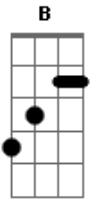

Daniela Mercury - Pensar Em Você

Tom: G

Intro: G C G C

G D
É só pensar em você
Em
Que muda o dia
C D G
Minha alegria dá pra ver
B Em
Não dá pra esconder
Bm C D D G
Nem quero pensar se é certo querer
C D D
O que vou lhe dizer
C G
Um beijo seu
C G D G
E eu vou só, pensar em você

(Intro)

B Em7 Bm7 C
Se a chuva cai e o sol não sai
D D Bm
Penso em você
B Em
Vontade de viver mais
G C D G
Em paz com o mundo e comigo (2x)

Interlúdio: G C G

B Em7 Bm7 C
Se a chuva cai e o sol não sai
D D Bm
Penso em você
B Em
Vontade de viver mais
G C D G
Em paz com o mundo e comigo (2x)

(Intro)

Acordes

© ukulele-chords.com

© ukulele-chords.com

© ukulele-chords.com

© ukulele-chords.com

© ukulele-chords.com

© ukulele-chords.com