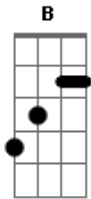

Daniela Mercury - Pensar Em Você

Tom: G

Intro: G C G C

G D
É só pensar em você
Em
Que muda o dia
C D G
Minha alegria dá pra ver
B Em
Não dá pra esconder
Bm C D D G
Nem quero pensar se é certo querer
C D D
O que vou lhe dizer
C G
Um beijo seu
C G D G
E eu vou só, pensar em você

(Intro)

B Em7 Bm7 C
Se a chuva cai e o sol não sai
D D Bm
Penso em você
B Em
Vontade de viver mais
G C D G
Em paz com o mundo e comigo (2x)

Interlúdio: G C G

B Em7 Bm7 C
Se a chuva cai e o sol não sai
D D Bm
Penso em você
B Em
Vontade de viver mais
G C D G
Em paz com o mundo e comigo (2x)

(Intro)

Acordes

© ukulele-chords.com

© ukulele-chords.com

© ukulele-chords.com

© ukulele-chords.com

© ukulele-chords.com

© ukulele-chords.com