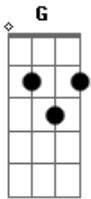

Daniela Mercury - Pensar Em Você

Tom: G

Intro: G C G C

G D
É só pensar em você
Em
Que muda o dia
C D G
Minha alegria dá pra ver
B Em
Não dá pra esconder
Bm C D D G
Nem quero pensar se é certo querer
C D D
O que vou lhe dizer
C G
Um beijo seu
C G D G
E eu vou só, pensar em você

(Intro)

B Em7 Bm7 C
Se a chuva cai e o sol não sai
D D Bm
Penso em você
B Em
Vontade de viver mais
G C D G
Em paz com o mundo e comigo (2x)

Interlúdio: G C G

B Em7 Bm7 C
Se a chuva cai e o sol não sai
D D Bm
Penso em você
B Em
Vontade de viver mais
G C D G
Em paz com o mundo e comigo (2x)

(Intro)

Acordes

© ukulele-chords.com