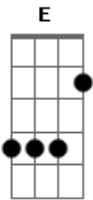

Não me pegue não, não não, me deixe a vontade  
 Não me pegue não, não não, me deixe a vontade  
 Deixe eu curtir o Ilê, o charme da liberdade  
 Deixe eu curtir o Ilê, o charme da liberdade

Quem não curte não sabe negão o que está perdendo  
 É tanta felicidade que o Ilê Ayê vem trazendo  
 18 anos de glória não são 18 dias  
 Nessa linda trajetória no carnaval da Bahia

REFRÃO

É tão hipnotizante, negão o swing dessa banda  
 A minha beleza negra aqui é você quem manda  
 Vai exalar seu charme, vai para o mundo ver  
 Vem mostrar que você é a Deusa Negra do Ilê

REFRÃO

É sábado de carnaval, seu negão, que tremendo zum zum zum  
 Ele está se preparando pra subir a ladeira do Curuzu  
 Que não aguenta chora não, de tanta emoção  
 Deus teve o imenso prazer de criar essa perfeição

REFRÃO

Quem é que sobe a ladeira do Curuzu ?  
 E a coisa mais linda de se ver ? É o Ilê Ayê  
 O mais belo dos belos sou eu sou eu  
 Bata no peito mais forte e diga eu sou Ilê ( 3x )