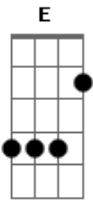

Não me pegue não, não não, me deixe a vontade
 Não me pegue não, não não, me deixe a vontade
 Deixe eu curtir o Ilê, o charme da liberdade
 Deixe eu curtir o Ilê, o charme da liberdade

Quem não curte não sabe negão o que está perdendo
 É tanta felicidade que o Ilê Ayê vem trazendo
 18 anos de glória não são 18 dias
 Nessa linda trajetória no carnaval da Bahia

REFRÃO

É tão hipnotizante, negão o swing dessa banda
 A minha beleza negra aqui é você quem manda
 Vai exalar seu charme, vai para o mundo ver
 Vem mostrar que você é a Deusa Negra do Ilê

REFRÃO

É sábado de carnaval, seu negão, que tremendo zum zum zum
 Ele está se preparando pra subir a ladeira do Curuzu
 Que não aguenta chora não, de tanta emoção
 Deus teve o imenso prazer de criar essa perfeição

REFRÃO

Quem é que sobe a ladeira do Curuzu ?
 E a coisa mais linda de se ver ? É o Ilê Ayê
 O mais belo dos belos sou eu sou eu
 Bata no peito mais forte e diga eu sou Ilê (3x)

Acordes

© ukulele-chords.com