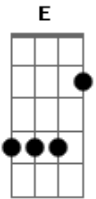

© ukulele-chords.com