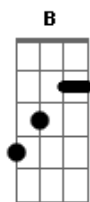

© ukulele-chords.com