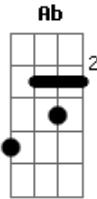

Daniela Mercury - Mutante

Tom: A

E
Juro que não vai doer
Se um dia eu roubar
O seu anel de brilhantes
Afinal de contas dei meu coração
E você pôs na estante
Como um troféu
No meio da bugiganga
Você me deixou de tanga
B E7
Ai de mim que sou romântica!

A
Kiss me baby, kiss me
Ab Dbm
Pena que você não me kiss
Gb Gbm
Não me suicidei por um triz
B E

Ai de mim que sou assim!

(intro) E Am

E Am Am7
Juro que eu me sinto um pouco rejeitada
Me dá um nó na garganta
Choro até secar a alma de toda mágoa
Depois eu passo pra outra
Como mutante
No fundo sempre sozinho
Seguindo o meu caminho
B E E7
Ai de mim que sou romântica!

A
Kiss me baby, kiss me
Ab Dbm
Pena que você não me kiss
Gb Gbm
Não me suicidei por um triz
B E
Ai de mim que sou assim!

Acordes

© ukulele-chords.com

© ukulele-chords.com

© ukulele-chords.com

© ukulele-chords.com

© ukulele-chords.com

© ukulele-chords.com

© ukulele-chords.com

© ukulele-chords.com

© ukulele-chords.com

© ukulele-chords.com