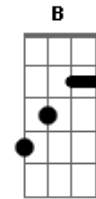

© ukulele-chords.com