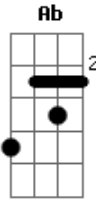

A
 Kiss me baby, kiss me
 Ab Dbm
 Pena que você não me kiss
 Gb Gbm
 Não me suicidei por um triz
 B E

Ai de mim que sou assim!

(intro) E Am

E Am Am7
 Juro que eu me sinto um pouco rejeitada
 Me dá um nó na garganta
 Choro até secar a alma de toda mágoa
 Depois eu passo pra outra
 A
 Como mutante
 Ab Dbm
 No fundo sempre sozinho
 Gb Gbm
 Seguindo o meu caminho
 B E E7
 Ai de mim que sou romântica!

A
 Kiss me baby, kiss me
 Ab Dbm
 Pena que você não me kiss
 Gb Gbm
 Não me suicidei por um triz
 B E
 Ai de mim que sou assim!

Acordes

© ukulele-chords.com

© ukulele-chords.com

© ukulele-chords.com

© ukulele-chords.com