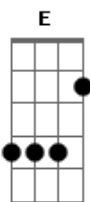

© ukulele-chords.com