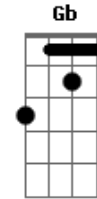

© ukulele-chords.com