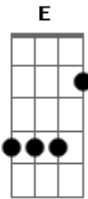

© ukulele-chords.com