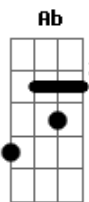

A
 Kiss me baby, kiss me
 Ab Dbm
 Pena que você não me kiss
 Gb Gbm
 Não me suicidei por um triz
 B E

Ai de mim que sou assim!

(intro) E Am

E Am Am7
 Juro que eu me sinto um pouco rejeitada
 Me dá um nó na garganta
 Choro até secar a alma de toda mágoa
 Depois eu passo pra outra
 A
 Como mutante
 Ab Dbm
 No fundo sempre sozinho
 Gb Gbm
 Seguindo o meu caminho
 B E E7
 Ai de mim que sou romântica!

A
 Kiss me baby, kiss me
 Ab Dbm
 Pena que você não me kiss
 Gb Gbm
 Não me suicidei por um triz
 B E
 Ai de mim que sou assim!

Acordes

© ukulele-chords.com

© ukulele-chords.com

© ukulele-chords.com

© ukulele-chords.com