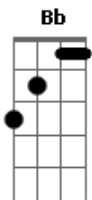

© ukulele-chords.com