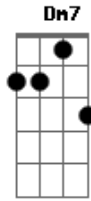

© ukulele-chords.com