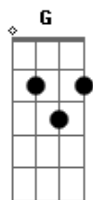

© ukulele-chords.com