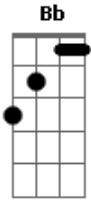

© ukulele-chords.com