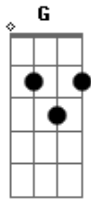

Daniela Mercury - Minas com Bahia

Tom: C

De: Daniela Mercury e Samuel Rosa

Intro: C F G C F Bb C

C F Bb
Sacudir estrelas, despertar desejo

C G F G
Numa noite fria, uma noite fria, uma noite fria

C F Bb
Lá no meio da rua, lá de longe eu vejo

C G F G
Minas com Bahia e o samba ia, juro que ia

Dm7 G7
Amanhã é domingo menina, ninguém vai te acordar

Dm7 G7
Deixa chover na esquina, deixa a vida rolar

F G7 Am F
Burungundum bateu meu tambor ieieieeé

G7 Am F
Quero cuncunca rever me amor ... iêiêiêiêiê

G7 Am F G7
Ti ri ti tira a esteira daqui, porque eu só vim buscar

C F Bb
Sacudir o mundo, procurar no fundo

C G F G
O que leva um dia, até outro dia, até outro dia

C F Bb
Uma hora dessas e você tão só

C G F G
Eu fiquei é com dó, eu só disse ó eu te quero muito bem

Dm7 G7
Amanhã é domingo menina, ninguém vai te acordar

Dm7 G7
Deixa chover na esquina, deixe a vida rolar

F G7 Am F
Burungundum bateu meu tambor ieieieieê ...

G7 Am F
Quero cuncunca rever meu amor ... ieieieieieê

G7 Am F G7
Ti ri ti tira a esteira daqui, porque eu só vim buscar meu amplificador

Acordes

© ukulele-chords.com

© ukulele-chords.com

© ukulele-chords.com

© ukulele-chords.com

© ukulele-chords.com

© ukulele-chords.com

© ukulele-chords.com