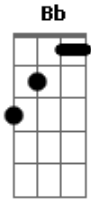

© ukulele-chords.com