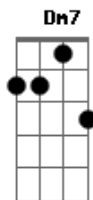

© ukulele-chords.com