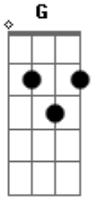

Daniela Mercury - Força do Ilê

Tom: G

Que brilho é esse, negro me diz se é o da paz
Me diz se é do amor, me diz que eu quero saber
Esse brilho negro é o brilho da paz
É o brilho do amor, é a força do ilê ayê

A, a do ilê ayê
Dm C Dm
A, a do ilê ayê
Dm C
Tira, tira, tira, tira, tira o negro da senzala
Dm C
Tira, tira, tira, tira, tira o negro da senzala
Bb A
E da liberdade, liberdade do ilê
Dm A
Do ilê ayê a, a
Dm A
Do ilê ayê a, a

Acordes

© ukulele-chords.com