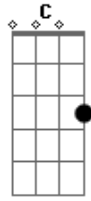

© ukulele-chords.com