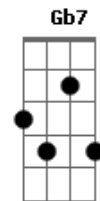

© ukulele-chords.com