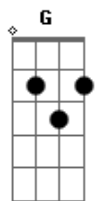

© ukulele-chords.com