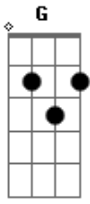

© ukulele-chords.com