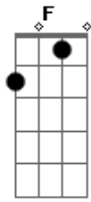

© ukulele-chords.com

© ukulele-chords.com