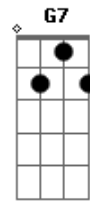

© ukulele-chords.com