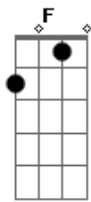

© ukulele-chords.com

© ukulele-chords.com