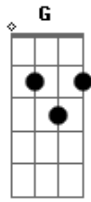

Daniela Mercury - Duas Camisas

Tom: C

Intro: G C F C G C G

Você agora vai decidir

Qual de nós dois será o homem

Que você quer pra viver

Assim não posso continuar

Você me encontra durante o dia
E quando é noite tem que voltar
Se eu tiver duas camisas
E alguém chegar com frio
Uma eu darei mas no amor sou egoísta
Eu não quero sentir seu sócio
Jamais querida consentirei

Acordes

© ukulele-chords.com

© ukulele-chords.com

© ukulele-chords.com

© ukulele-chords.com