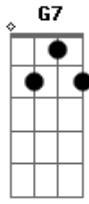

© ukulele-chords.com