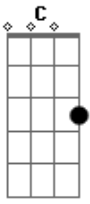

Daniela Mercury - Duas Camisas

Tom: C

Intro: G C F C G C G

Você agora vai decidir

Qual de nós dois será o homem

Que você quer pra viver

Assim não posso continuar

Você me encontra durante o dia
E quando é noite tem que voltar
Se eu tiver duas camisas
E alguém chegar com frio
Uma eu darei mas no amor sou egoísta
Eu não quero sentir seu sócio
Jamais querida consentirei

Acordes

© ukulele-chords.com