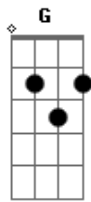

Daniela Mercury - Duas Camisas

Tom: C

Intro: G C F C G C G

Você agora vai decidir

Qual de nós dois será o homem

Que você quer pra viver

Assim não posso continuar

Você me encontra durante o dia
E quando é noite tem que voltar
Se eu tiver duas camisas
E alguém chegar com frio
Uma eu darei mas no amor sou egoísta
Eu não quero sentir seu sócio
Jamais querida consentirei

Acordes

© ukulele-chords.com

© ukulele-chords.com

© ukulele-chords.com

© ukulele-chords.com