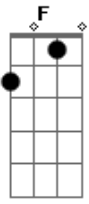

© ukulele-chords.com