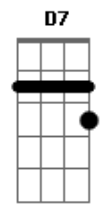

© ukulele-chords.com