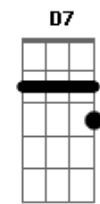

© ukulele-chords.com