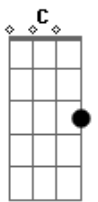

© ukulele-chords.com