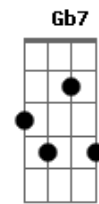

© ukulele-chords.com