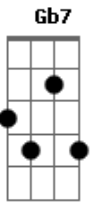

© ukulele-chords.com