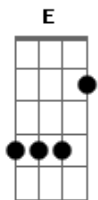

© ukulele-chords.com