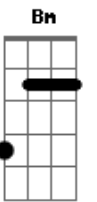

© ukulele-chords.com