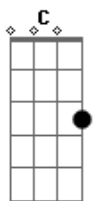

Daniela Mercury - Chiclete Com Banana

Tom: C

Dm G7 CM7
Ai, quero ver a confusão

(intro) CM7 Ebm CM7 Dm G7 CM7

CM7 Dm
eu só boto bebop no meu samba
G7 CM7
quando o tio sam pegar tamborim
Am Dm
quando ele pegar no pandeiro e no zambumba
G7 CM7
entender que o samba não é rumba

A7 Dm G7 C
aí eu vou misturar miami com copacabana
Am Dm
chicletes eu misturo com banana
G7 CM7
e o meu samba vai ficar assim:

Dm G7 CM7
é o samba rock, meu irmão

Dm G7 CM7
é, mas compensação
Am Dm G7 C
eu quero ver o boogie-woogie de pandeiro e violão
CM7
quero ver o tio sam de frigideira
CM7
numa batucada brasileira

(CM7 Ebm CM7 Dm G7 CM7)

(repete tudo)

Acordes

© ukulele-chords.com