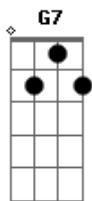

Daniela Mercury - Chiclete Com Banana

Tom: C

Dm G7 CM7
Ai, quero ver a confusão

(intro) CM7 Ebm CM7 Dm G7 CM7

CM7 Dm
eu só boto bebop no meu samba
G7 CM7
quando o tio sam pegar tamborim
Am Dm
quando ele pegar no pandeiro e no zambumba
G7 CM7
entender que o samba não é rumba

A7 Dm G7 C
aí eu vou misturar miami com copacabana
Am Dm
chicletes eu misturo com banana
G7 CM7
e o meu samba vai ficar assim:

Dm G7 CM7
é o samba rock, meu irmão

Dm G7 CM7
é, mas compensação
Am Dm G7 C
eu quero ver o boogie-woogie de pandeiro e violão
CM7
quero ver o tio sam de frigideira
CM7
numa batucada brasileira

(CM7 Ebm CM7 Dm G7 CM7)

(repete tudo)

Acordes

© ukulele-chords.com

© ukulele-chords.com

© ukulele-chords.com

© ukulele-chords.com

© ukulele-chords.com