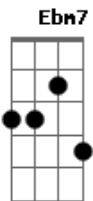

© ukulele-chords.com