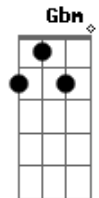

© ukulele-chords.com