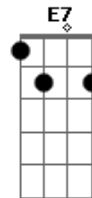

© ukulele-chords.com