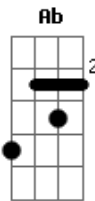

© ukulele-chords.com