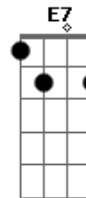

© ukulele-chords.com

© ukulele-chords.com