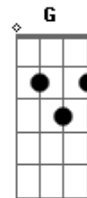

© ukulele-chords.com