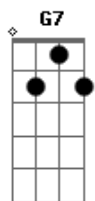

© ukulele-chords.com