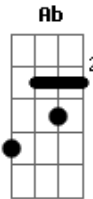

© ukulele-chords.com