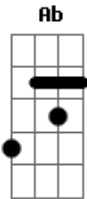

© ukulele-chords.com