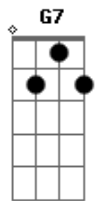

© ukulele-chords.com