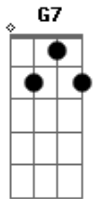

© ukulele-chords.com