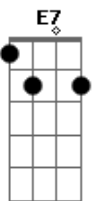

© ukulele-chords.com