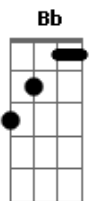

© ukulele-chords.com