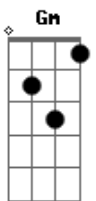

© ukulele-chords.com