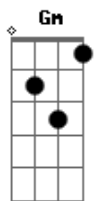

© ukulele-chords.com