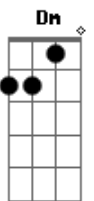

© ukulele-chords.com