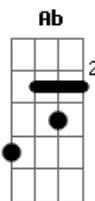

© ukulele-chords.com