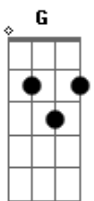

© ukulele-chords.com