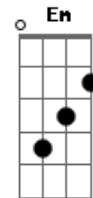

© ukulele-chords.com