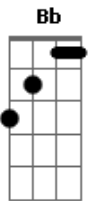

© ukulele-chords.com