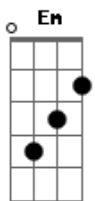

© ukulele-chords.com