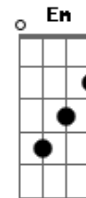

© ukulele-chords.com