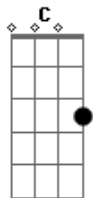

© ukulele-chords.com