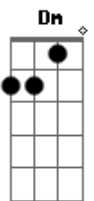

© ukulele-chords.com