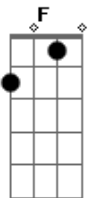

Daniela Corrêa - Onde o Amor Está

Tom: F

C
Dm Num cerro azul, numa cascata destilando a dor
C G
No céu do sul, nas nuvens carregadas de amor
C
Naquele olhar mirando um campo vestido de flores
Dm G
Naquele olhar mirando um campo vestido de flores
C Gm C7
E um céu que traz um arco-íris acenando em cores
F
Am
E o amor está naquela flor que já desabrochou
Dm
No voo lépido de um beija-flor
G F Em Dm C Gm C7
No olhar sublime de uma cria.....nça
F
C Am
E o amor está naquele rancho coberto de luz
Dm G
Na qual um pago todo se traduz
F Em Dm C E7
Apenas na palavra espe....rança
Am
Quando o sol, tão cavalheiro
Dm
Cede à lua seu lugar
G C E7
É a certeza de amor fluindo no ar
Am

Dm
Nessa hora o ranchinho emponchado de ternura
Am G7
Com as estrelas se mistura
C Gm C7
Onde o amor está
F
C Am
E o amor está naquela flor que já desabrochou
Dm
No voo lépido de um beija-flor
G F Em Dm C Gm C7
No olhar sublime de uma cria.....nça
F C
Am
C E o amor está naquele rancho coberto de luz
Dm G
Na qual um pago todo se traduz
F Em Dm C E7
Apenas na palavra espe....rança
Am
Quando o sol, tão cavalheiro
Dm
Cede à lua seu lugar
G C E7
É a certeza de amor fluindo no ar
Am
Dm
Nessa hora o ranchinho emponchado de ternura
G7
Com as estrelas se mistura
Ab Bb
Onde o amor está
C
Onde o amor está

Acordes

© ukulele-chords.com