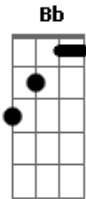

© ukulele-chords.com