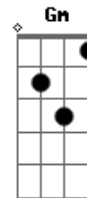

© ukulele-chords.com