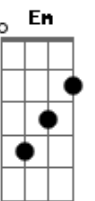

© ukulele-chords.com