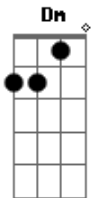

© ukulele-chords.com