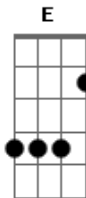

Daniela Carvalho - Como Águia

tom:

Intro: Gbm Dbm D
A E Gbm
Dbm D E

Verdadeiramente este é o meu pão
E o corpo que eu dei lá na cruz por voz
É a minha vida em ti é a salvação
Fazer isso em memória de mim

[Segunda Parte]

Esse cálice é o novo testamento

Acordes

© ukulele-chords.com

© ukulele-chords.com

© ukulele-chords.com

© ukulele-chords.com

© ukulele-chords.com