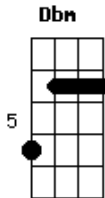

Daniela Carvalho - Como Águia

tom:

Intro: Gbm Dbm D
A E Gbm
Dbm D E

Verdadeiramente este é o meu pão
E o corpo que eu dei lá na cruz por voz
É a minha vida em ti é a salvação
Fazer isso em memória de mim

[Segunda Parte]

Esse cálice é o novo testamento

Acordes

© ukulele-chords.com

© ukulele-chords.com

© ukulele-chords.com

© ukulele-chords.com

© ukulele-chords.com