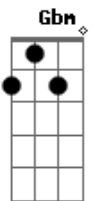

Daniela Carvalho - Como Águia

tom:

Intro: Gbm Dbm D
A E Gbm
Dbm D E

Verdadeiramente este é o meu pão
E o corpo que eu dei lá na cruz por voz
É a minha vida em ti é a salvação
Fazer isso em memória de mim

[Segunda Parte]

Esse cálice é o novo testamento

Acordes

© ukulele-chords.com

© ukulele-chords.com

© ukulele-chords.com

© ukulele-chords.com

© ukulele-chords.com