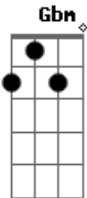

Daniela Carvalho - Como Águia

tom:

Intro: Gbm Dbm D
A E Gbm
Dbm D E

Verdadeiramente este é o meu pão
E o corpo que eu dei lá na cruz por voz
É a minha vida em ti é a salvação
Fazer isso em memória de mim

[Segunda Parte]

Esse cálice é o novo testamento

Acordes

© ukulele-chords.com

© ukulele-chords.com

© ukulele-chords.com

© ukulele-chords.com

© ukulele-chords.com