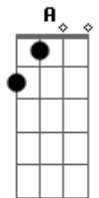

Daniela Carvalho - Como Águia

tom:

Intro: Gbm Dbm D
A E Gbm
Dbm D E

Verdadeiramente este é o meu pão
E o corpo que eu dei lá na cruz por voz
É a minha vida em ti é a salvação
Fazer isso em memória de mim

[Segunda Parte]

Esse cálice é o novo testamento

Acordes

© ukulele-chords.com

© ukulele-chords.com

© ukulele-chords.com

© ukulele-chords.com

© ukulele-chords.com