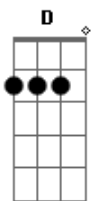

Daniela Carvalho - Como Águia

tom:

Intro: Gbm Dbm D
A E Gbm
Dbm D E

Verdadeiramente este é o meu pão
E o corpo que eu dei lá na cruz por voz
É a minha vida em ti é a salvação
Fazer isso em memória de mim

[Segunda Parte]

Esse cálice é o novo testamento

Acordes

© ukulele-chords.com

© ukulele-chords.com

© ukulele-chords.com

© ukulele-chords.com

© ukulele-chords.com