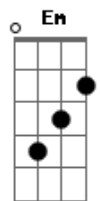

© ukulele-chords.com