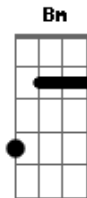

Daniela Carvalho - Como Águia

tom:

Intro: Gbm Dbm D
A E Gbm
Dbm D E

Verdadeiramente este é o meu pão
E o corpo que eu dei lá na cruz por voz
É a minha vida em ti é a salvação
Fazer isso em memória de mim

[Segunda Parte]

Esse cálice é o novo testamento

Acordes

© ukulele-chords.com

© ukulele-chords.com

© ukulele-chords.com

© ukulele-chords.com

© ukulele-chords.com