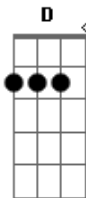

Daniela Carvalho - Como Águia

tom:

Intro: Gbm Dbm D
A E Gbm
Dbm D E

Verdadeiramente este é o meu pão
E o corpo que eu dei lá na cruz por voz
É a minha vida em ti é a salvação
Fazer isso em memória de mim

[Segunda Parte]

Esse cálice é o novo testamento

Acordes

© ukulele-chords.com

© ukulele-chords.com

© ukulele-chords.com

© ukulele-chords.com

© ukulele-chords.com