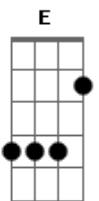

Daniela Carvalho - Como Águia

tom:

Intro: Gbm Dbm D
A E Gbm
Dbm D E

Verdadeiramente este é o meu pão
E o corpo que eu dei lá na cruz por voz
É a minha vida em ti é a salvação
Fazer isso em memória de mim

[Segunda Parte]

Esse cálice é o novo testamento

Acordes

© ukulele-chords.com

© ukulele-chords.com

© ukulele-chords.com

© ukulele-chords.com

© ukulele-chords.com