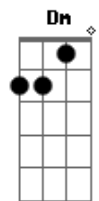

© ukulele-chords.com

O alto preço de sangue que eu te comprei na cruz

Esse é o sangue que garante a sua vitória
Esse é o sangue carmesim que te faz um só a mim

[Refrão]

Jesus nos te coroamos tu és nosso rei nosso salvador
Fo
Ohh...ohh...ohh
Jesus nos te pertencemos de ti precisamos
Eis aqui a ceia do senhor

[Final] Dbm D A E
Gbm Dbm D E