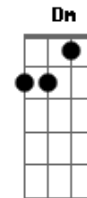

© ukulele-chords.com

O alto preço de sangue que eu te comprei na cruz

Esse é o sangue que garante a sua vitória
Esse é o sangue carmesim que te faz um só a mim

[Refrão]

Jesus nos te coroamos tu és nosso rei nosso salvador
Fó
Ohh...ohh...ohh
Jesus nos te pertencemos de ti precisamos
Eis aqui a ceia do senhor

[Final] Dbm D A E
Gbm Dbm D E