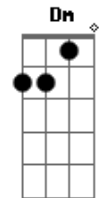

© ukulele-chords.com

O alto preço de sangue que eu te comprei na cruz

Esse é o sangue que garante a sua vitória
Esse é o sangue carmesim que te faz um só a mim

[Refrão]

Jesus nos te coroamos tu és nosso rei nosso salvador
Fo
Ohh...ohh...ohh
Jesus nos te pertencemos de ti precisamos
Eis aqui a ceia do senhor

[Final] Dbm D A E
Gbm Dbm D E