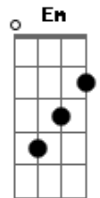

© ukulele-chords.com