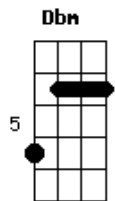

Daniela Carvalho - Como Águia

tom:

Intro: Gbm Dbm D
A E Gbm
Dbm D E

Verdadeiramente este é o meu pão
E o corpo que eu dei lá na cruz por voz
É a minha vida em ti é a salvação
Fazer isso em memória de mim

[Segunda Parte]

Esse cálice é o novo testamento

Acordes

© ukulele-chords.com

© ukulele-chords.com

© ukulele-chords.com

© ukulele-chords.com

© ukulele-chords.com