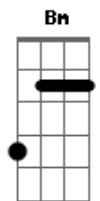

Daniela Carvalho - Como Águia

tom:

Intro: Gbm Dbm D
A E Gbm
Dbm D E

Verdadeiramente este é o meu pão
E o corpo que eu dei lá na cruz por voz
É a minha vida em ti é a salvação
Fazer isso em memória de mim

[Segunda Parte]

Esse cálice é o novo testamento

Acordes

© ukulele-chords.com

© ukulele-chords.com

© ukulele-chords.com

© ukulele-chords.com

© ukulele-chords.com