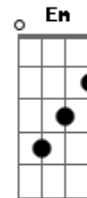

© ukulele-chords.com