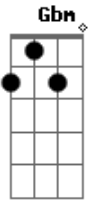

© ukulele-chords.com