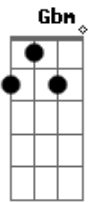

© ukulele-chords.com