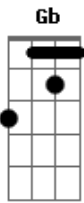

Gb Ebm
É só olhar para ti, é só olhar para ti,
Ebm B
E eu entendo tudo que se passa aqui dentro
Gb Ebm
É só olhar para ti, é só olhar para ti,
Db Gb B
E eu entendo tudo que se passa aqui dentro

E
Conexão do meu coração com teu coração,

Conexão do meu coração com teu coração

D Ebm E
Se compreender ou aceitar a existência da consciência!
Gb
Conexão do meu coração com teu coração...

Gb Ebm
É só olhar para ti, é só olhar para ti,
Ebm B
E eu entendo tudo que se passa aqui dentro
Gb Ebm
É só olhar para ti, é só olhar para ti,
Db Gb B
E eu entendo tudo que se passa aqui dentro

E
Conexão do meu coração com teu coração,

Conexão do meu coração com teu coração

(D Ebm D Ebm D Ebm E)

Acordes

© ukulele-chords.com

© ukulele-chords.com

© ukulele-chords.com

© ukulele-chords.com