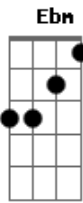

Daniela Araújo - Conexão

Tom: B
Intro: Gb Ebm Gb

Gb B
Hoje vivo um dia bom
Gb B
Vejo e sinto cada tom
Gb B
Cada dia com seu mal

Gb Gb
Hoje vivo um dia bom
Ebm C#sus4
Sinto a cor e vejo o som
F#sus4 Gb B
Teu amor vai me guiar

Gb Ebm
É só olhar para ti, é só olhar para ti,
Ebm B
E eu entendo tudo que se passa aqui dentro
Gb Ebm
É só olhar para ti, é só olhar para ti,
Db Gb B
E eu entendo tudo que se passa aqui dentro

E
Conexão do meu coração com teu coração,

Conexão do meu coração com teu coração

D Ebm E
Se compreender ou aceitar a existência da consciência!
Gb
Conexão do meu coração com teu coração...

Gb Ebm
É só olhar para ti, é só olhar para ti,
Ebm B
E eu entendo tudo que se passa aqui dentro
Gb Ebm
É só olhar para ti, é só olhar para ti,
Db Gb B
E eu entendo tudo que se passa aqui dentro

E
Conexão do meu coração com teu coração,

Conexão do meu coração com teu coração

(D Ebm D Ebm D Ebm E)

Acordes

© ukulele-chords.com

© ukulele-chords.com

© ukulele-chords.com

© ukulele-chords.com