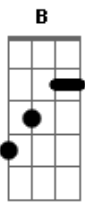

Daniela Araújo - Conexão

Tom: B
Intro: Gb Ebm Gb

Gb B
Hoje vivo um dia bom
Gb B
Vejo e sinto cada tom
Gb B
Cada dia com seu mal

Gb Gb
Hoje vivo um dia bom
Ebm C#sus4
Sinto a cor e vejo o som
F#sus4 Gb B
Teu amor vai me guiar

Gb Ebm
É só olhar para ti, é só olhar para ti,
Ebm B
E eu entendo tudo que se passa aqui dentro
Gb Ebm
É só olhar para ti, é só olhar para ti,
Db Gb B
E eu entendo tudo que se passa aqui dentro

E
Conexão do meu coração com teu coração,

Conexão do meu coração com teu coração

D Ebm E
Se compreender ou aceitar a existência da consciência!
Gb
Conexão do meu coração com teu coração...

Gb Ebm
É só olhar para ti, é só olhar para ti,
Ebm B
E eu entendo tudo que se passa aqui dentro
Gb Ebm
É só olhar para ti, é só olhar para ti,
Db Gb B
E eu entendo tudo que se passa aqui dentro

E
Conexão do meu coração com teu coração,

Conexão do meu coração com teu coração

(D Ebm D Ebm D Ebm E)

Acordes