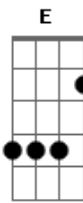

Gb Ebm
É só olhar para ti, é só olhar para ti,
Ebm B
E eu entendo tudo que se passa aqui dentro
Gb Ebm
É só olhar para ti, é só olhar para ti,
Db Gb B
E eu entendo tudo que se passa aqui dentro

E
Conexão do meu coração com teu coração,

Conexão do meu coração com teu coração

D Ebm E
Se compreender ou aceitar a existência da consciência!
Gb
Conexão do meu coração com teu coração...

Gb Ebm
É só olhar para ti, é só olhar para ti,
Ebm B
E eu entendo tudo que se passa aqui dentro
Gb Ebm
É só olhar para ti, é só olhar para ti,
Db Gb B
E eu entendo tudo que se passa aqui dentro

E
Conexão do meu coração com teu coração,

Conexão do meu coração com teu coração

(D Ebm D Ebm D Ebm E)

Acordes

© ukulele-chords.com

© ukulele-chords.com

© ukulele-chords.com

© ukulele-chords.com