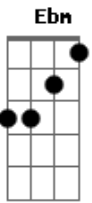

© ukulele-chords.com