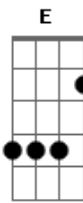

© ukulele-chords.com