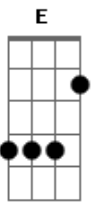

© ukulele-chords.com