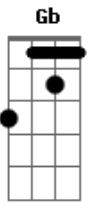

© ukulele-chords.com