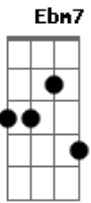

© ukulele-chords.com