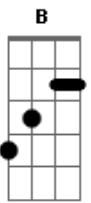

Daniela Araújo - Conexão

Tom: B
Intro: Gb Ebm7 Gb

Gb B
Hoje vivo um dia bom
Gb B
Vejo e sinto cada tom
Gb B
Cada dia com seu mal

Gb Gb
Hoje vivo um dia bom
Ebm7 C#sus4
Sinto a cor e vejo o som
F#sus4 Gb B
Teu amor vai me guiar

Gb Ebm7
É só olhar para ti, é só olhar para ti,
Ebm7 B
E eu entendo tudo que se passa aqui dentro
Gb Ebm7
É só olhar para ti, é só olhar para ti,
Db Gb B
E eu entendo tudo que se passa aqui dentro

E
Conexão do meu coração com teu coração,
Conexão do meu coração com teu coração
D Ebm7 E
Se compreender ou aceitar a existência da consciência!
Gb
Conexão do meu coração com teu coração...

Gb Ebm7
É só olhar para ti, é só olhar para ti,
Ebm7 B
E eu entendo tudo que se passa aqui dentro
Gb Ebm7
É só olhar para ti, é só olhar para ti,
Db Gb B
E eu entendo tudo que se passa aqui dentro

E
Conexão do meu coração com teu coração,
Conexão do meu coração com teu coração
(D Ebm D Ebm D Ebm E)

Acordes

© ukulele-chords.com