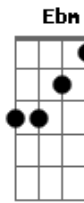

© ukulele-chords.com