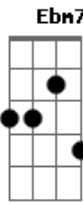

© ukulele-chords.com