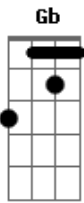

© ukulele-chords.com