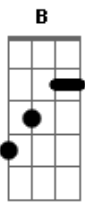

Daniela Araújo - Conexão

Tom: B
Intro: Gb Ebm7 Gb

Gb B
Hoje vivo um dia bom
Gb B
Vejo e sinto cada tom
Gb B
Cada dia com seu mal

Gb Gb
Hoje vivo um dia bom
Ebm7 C#sus4
Sinto a cor e vejo o som
F#sus4 Gb B
Teu amor vai me guiar

Gb Ebm7
É só olhar para ti, é só olhar para ti,
Ebm7 B
E eu entendo tudo que se passa aqui dentro
Gb Ebm7
É só olhar para ti, é só olhar para ti,
Db Gb B
E eu entendo tudo que se passa aqui dentro

E
Conexão do meu coração com teu coração,
Conexão do meu coração com teu coração
D Ebm7 E
Se compreender ou aceitar a existência da consciência!
Gb
Conexão do meu coração com teu coração...

Gb Ebm7
É só olhar para ti, é só olhar para ti,
Ebm7 B
E eu entendo tudo que se passa aqui dentro
Gb Ebm7
É só olhar para ti, é só olhar para ti,
Db Gb B
E eu entendo tudo que se passa aqui dentro

E
Conexão do meu coração com teu coração,
Conexão do meu coração com teu coração
(D Ebm D Ebm D Ebm E)

Acordes