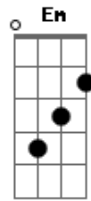

© ukulele-chords.com