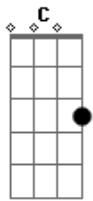

Daniela Araújo - Caminho

tom:

Intro: C Am F G

C Am
Estou no caminho pra Te encontrar
F Em Am G
Será que eu vou Te abraçar?
C Am
Eu estou no caminho pra Te encontrar
Dm Am C G
Como eu quero te abraçar

C Am
Eu vi quando você se perdeu de tudo
C F G
Eu vi quando tudo perdeu o sentido
Em Am
Mas só quem conhece o vazio sabe
F G
aonde eu habito

C Am
Estou no caminho pra Te encontrar
F Em Am G
Será que eu vou Te abraçar?
C Am
Eu estou no caminho pra Te encontrar
Dm Am C G
Como eu quero te abraçar

C Am
Te protegi quando o mal quis a tua alma
C F Dm
Você só precisa de mim, de mais nada
Em Am
Não espere alguém te entender
F Dm
Teoria pertence ao que não sabe o que é
F G
Viver

C Am
Estou no caminho pra Te encontrar
F Em Am G
Será que eu vou Te abraçar?
C Am
Eu estou no caminho pra Te encontrar
Dm Am C G
Como eu quero te abraçar

C F Dm
Você só precisa de mim, de mais nada
F Dm
De mim, de mais nada
Em Am
Não espere alguém te entender
F Dm
Teoria pertence ao que não sabe o que é
F G
Viver

Acordes

© ukulele-chords.com