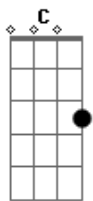

Daniela Araújo - Caminho

tom:

Intro: C Am F G

C Am
Estou no caminho pra Te encontrar
F Em Am G
Será que eu vou Te abraçar?
C Am
Eu estou no caminho pra Te encontrar
Dm Am C G
Como eu quero te abraçar

C Am
Eu vi quando você se perdeu de tudo
C F G
Eu vi quando tudo perdeu o sentido
Em Am
Mas só quem conhece o vazio sabe
F G
aonde eu habito

C Am
Estou no caminho pra Te encontrar
F Em Am G
Será que eu vou Te abraçar?
C Am
Eu estou no caminho pra Te encontrar
Dm Am C G
Como eu quero te abraçar

C Am
Te protegi quando o mal quis a tua alma
C F Dm
Você só precisa de mim, de mais nada
Em Am
Não espere alguém te entender
F Dm
Teoria pertence ao que não sabe o que é
F G
Viver

C Am
Estou no caminho pra Te encontrar
F Em Am G
Será que eu vou Te abraçar?
C Am
Eu estou no caminho pra Te encontrar
Dm Am C G
Como eu quero te abraçar

C F Dm
Você só precisa de mim, de mais nada
F Dm
De mim, de mais nada
Em Am
Não espere alguém te entender
F Dm
Teoria pertence ao que não sabe o que é
F G
Viver

Acordes

© ukulele-chords.com