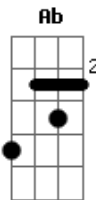

Daniela Araújo - Aleluia

Tom: Ab

(com acordes na forma de
Capotraste na 1ª casa
Com Capotraste na 1: Ab
Intro: G

G
Quando estou em aflição
C G
Em sofrimento vão
C G
Eu me achego a ti
Em7 D D
E me tomas pela mão

G)

C G
Em sofrimento vão
C G
Eu descanso em ti
Em7 D D
E me entrego em oração

G
Tu me levas a um lugar
C G
De alegria e paz
C G
Toda lágrima eu sei
Em7 D D
Sei que enxugarás

C D Em7 D
Aleluuuia Aleluuia

C
Vejo em sonho este lar
D D
Que estás a preparar
C D Em7 D
Aleluuuia, Aleluuia
C G
Não mais lutas, não mais dor
Em7 D
Face a face eu verei
D G
Meu Redentor

(G C)

G C
Aleluia Aleluia
G C
Aleluia Aleluia

(G C G C ...)

Acordes

© ukulele-chords.com

© ukulele-chords.com

© ukulele-chords.com

© ukulele-chords.com