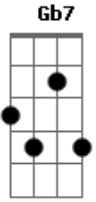

© ukulele-chords.com