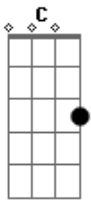

Daniel - Romaria (Part. Léo Cidade)

tom:

Intro: C F C E7 Am
Dm G7 F E7

É de sonho e de pó, o destino de um só, feito eu
Perdido em pensamento, sobre o meu cavalo

Am A7
É de laço e de nó, de gibeira ou jiló dessa vida, cumprida a só

Sou caipira, pirapora Nossa, Senhora de, Aparecida
Que ilumina a mina escura e funda, o trem da minha vida

Sou caipira, pirapora Nossa, Senhora de, Aparecida
Que ilumina a mina escura e funda, o trem da minha vida

O meu pai foi peão, minha mãe solidão
Meus irmãos perderam-se na vida, em busca de aventuras

Descansei e joguei, investi, desisti
Se há sorte, eu não sei, nunca vi

Sou caipira, pirapora Nossa, Senhora de, Aparecida
Que ilumina a mina escura e funda, o trem da minha vida
Sou caipira, pirapora Nossa, Senhora de, Aparecida
Que ilumina a mina escura e funda, o trem da minha vida

Me disseram porém, que eu viesse aqui, pra pedir
De romaria e prece, paz nos desaventos
Como eu não sei rezar, só queria mostrar
Meu olhar, meu olhar, meu olhar

Sou caipira, pirapora Nossa, Senhora de, Aparecida
Que ilumina a mina escura e funda, o trem da minha vida
Sou caipira, pirapora Nossa, Senhora de, Aparecida
Que ilumina a mina escura e funda, o trem da minha vida
Sou caipira, pirapora Nossa, Senhora de, Aparecida
Que ilumina a mina escura e funda, o trem da minha vida

Acordes

© ukulele-chords.com