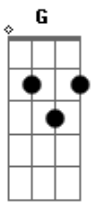

Daniel - Reino Encantado

Tom: G

(intro)

G
Eu nasci num recanto feliz
D7
Bem distante da povoação
Foi ali que eu vivi muitos anos
C D7 G
Com papai mamãe e os irmãos
G
Nossa casa era uma casa grande
D7
Na encosta de um espigão
Um cercado pra aparta bezerro
G
E ao lado um grande mangueirão
(2ª parte da intro)

G
No quintal tinha um forno de lenha
D7
E um pomar onde as aves cantava
Um coberto pra guardar o pilão
C D7 G
E as traias que papai usava
(intro)

G
De manhã eu ia no paiol
D7
Um espiga de milho eu pegava
Debuiava e jogava no chão
G
Num instante as galinhas juntava
(2ª parte da intro)

G
Nosso carro de boi conservado

D7
Quatro juntas de bois de primeira
Quatro cangas, dezesseis cansis
C D7 G
Encostados no pé da figueira
G
Todo sabado eu ia na vila
D7
Fazer compras para semana inteira
O papai ia gritando com os bois
G
Eu na frente ia abrindo as porteiras.
(2ª parte da intro)

G
Nosso sítio que era pequeno
D7
Pelas grandes fazendas cercado
Precisamos vender a propriedade
C D7 G
Para um grande criador de gado
G
E partimos pra a cidade grande
D7
A saudade partiu ao meu lado
A lavoura virou colônia
G
E acabou-se meu reino encantado
(2ª parte da intro)

G
Hoje ali só existe tres coisas
D7
Que o tempo ainda não deu fim
A tapera velha desabada
C D7 G
E a figueira acenando pra mim
G
E por ultimo marcou saudade
D7
De um tempo bom que já se foi
Esquecido em baixo da figueira
G
Nosso velho carro de boi. .

Acordes

© ukulele-chords.com