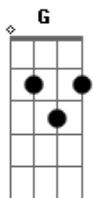

Daniel - Proposta

Tom: G
Intro: D7 C G D7 C G D7 G D7 G

G D7 G
Eu vou me dar inteiro pra esta mulher
C G
vou lhe dar a vida se ela quiser
C G
quero ser prazer na hora de amar
D7
quero ser o pranto se ela chorar
G D7 G
vou ser o motivo da sua ilusão
C G
eu vou ser carinho, eu vou ser paixão
C G
Vou ser o consolo da sua tristeza
D7 G
quero ser a vida do seu coração

D7 C G D7
Não quero não devo não posso ficar sem ela sei que vou sofrer

(Intro)

Será essa mulher querida, amante amiga desse meu viver

G D7 G
Vou pagar o preço que a vida cobrar
C G
para conservar esse amor-verdade
C G
se a felicidade é apenas momentos
D7
quero ser momentos de felicidade
G D7 G
se acaso a sorte vier nos separar
C G
vão ficar as marcas do amor esculpidas
C G
morrerás por mim onde estiver
D7 G
morrerei por ti o resto da vida.

D7 C G D7
Não quero não devo não posso ficar sem ela sei que vou sofrer

(Intro)

Será essa mulher querida, amante amiga desse meu viver

Acordes

© ukulele-chords.com