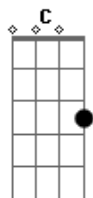

Daniel - Proposta

Tom: G
Intro: D7 C G D7 C G D7 G D7 G

G D7 G
Eu vou me dar inteiro pra esta mulher
C G
vou lhe dar a vida se ela quiser
C G
quero ser prazer na hora de amar
D7
quero ser o pranto se ela chorar
G D7 G
vou ser o motivo da sua ilusão
C G
eu vou ser carinho, eu vou ser paixão
C G
Vou ser o consolo da sua tristeza
D7 G
quero ser a vida do seu coração

D7 C G D7
Não quero não devo não posso ficar sem ela sei que vou sofrer

(Intro)

Será essa mulher querida, amante amiga desse meu viver

Acordes

© ukulele-chords.com

© ukulele-chords.com

© ukulele-chords.com