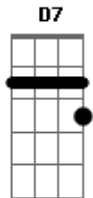

Daniel - Proposta

Tom: G
Intro: D7 C G D7 C G D7 G D7 G

G D7 G
Eu vou me dar inteiro pra esta mulher
C G
vou lhe dar a vida se ela quiser
C G
quero ser prazer na hora de amar
D7
quero ser o pranto se ela chorar
G D7 G
vou ser o motivo da sua ilusão
C G
eu vou ser carinho, eu vou ser paixão
C G
Vou ser o consolo da sua tristeza
D7 G
quero ser a vida do seu coração

D7 C G D7
Não quero não devo não posso ficar sem ela sei que vou sofrer

(Intro)

Será essa mulher querida, amante amiga desse meu viver

Acordes

© ukulele-chords.com

© ukulele-chords.com

© ukulele-chords.com