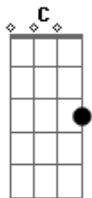

Daniel - Proposta

Tom: G
Intro: D7 C G D7 C G D7 G D7 G

G D7 G
Eu vou me dar inteiro pra esta mulher
C G
vou lhe dar a vida se ela quiser
C G
quero ser prazer na hora de amar
D7
quero ser o pranto se ela chorar
G D7 G
vou ser o motivo da sua ilusão
C G
eu vou ser carinho, eu vou ser paixão
C G
Vou ser o consolo da sua tristeza
D7 G
quero ser a vida do seu coração

D7 C G D7
Não quero não devo não posso ficar sem ela sei que vou sofrer

(Intro)

Será essa mulher querida, amante amiga desse meu viver

Acordes

© ukulele-chords.com

© ukulele-chords.com

© ukulele-chords.com