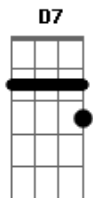

Daniel - Proposta

Tom: G
Intro: D7 C G D7 C G D7 G D7 G

G D7 G
Eu vou me dar inteiro pra esta mulher
C G
vou lhe dar a vida se ela quiser
C G
quero ser prazer na hora de amar
D7
quero ser o pranto se ela chorar
G D7 G
vou ser o motivo da sua ilusão
C G
eu vou ser carinho, eu vou ser paixão
C G
Vou ser o consolo da sua tristeza
D7 G
quero ser a vida do seu coração

D7 C G D7
Não quero não devo não posso ficar sem ela sei que vou sofrer

(Intro)

Será essa mulher querida, amante amiga desse meu viver

Acordes

© ukulele-chords.com

© ukulele-chords.com

© ukulele-chords.com