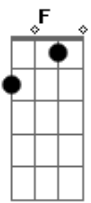

Daniel - O Último dos Carreiros

Tom: Bb

(intro) Bb F Bb F Eb F7 Bb

Bb F7
COM MINHA JUNTA DE BOIS
Bb
EU PEGO O RUMO DA ESTRADA
F7
RECONHEÇO QUE SOU VELHO
Bb Bb7
ESTOU NO FIM DA JORNADA
Eb
SOBERBO VOU RESISTINDO
F7
O TRANSPORTE DA PESADA
F7
SOMENTE O IMPLACÁVEL TEMPO
Bb
VAI FORÇAR MINHA PARADA
F7 Bb F7 Bb F7 Bb
EEE BOI, EEE BOI
F7
MEU AVÔ ERA CARREIRO
Bb
O MEU PAI TAMBÉM JÁ FOI
F7
A HERANÇA DELES CARREGO
Bb Bb7
NO VELHO CARRO DE BOI
Eb
EU VOU CUMPRIR ESTA SINA
F7
DE UMA LONGA GERAÇÃO
Bb
F7
EMBORA OS TEMPOS MUDARAM
Bb
MAS MANTENHO A TRADIÇÃO
F7 Bb F7 Bb INTRO.

EEE BOI, EEE BOI
Bb F7
MEU CARRO JÁ CARCOMIDO
Bb
SIMBOLIZA UM PASSADO
F7
OS SEUS COCÕES RAGEM TRISTE
Bb Bb7
PROTESTAM MUITO MAGOADOS
Eb
DO PROGRESSO QUE DESTRÓI
F7
NOSSA ESTRADA CARRETEIRA
Bb
O ASFALTO VAI APAGANDO
F7
Bb
TODO O ENCANTO DA POEIRA
F7 Bb F7 Bb Bb F7 Bb
EEE BOI, EEE BOI
F7
ENQUANTO EXISTIR ESTRADA
Bb
QUE O CARRO POSSA RODAR
F7
SOU O ÚLTIMO DOS CARREIROS
Bb Bb
BRAVO HERÓI A CANDEAR
Eb
QUANDO EU FOR PRA ETERNIDADE
F7
ESTE CARRO VAI PARAR
Bb
F7
A PROFISSÃO DE CARREIRO
Bb
NÃO TENHO PRA QUEM DEIXAR
F7 Bb F7 Bb
EEE BOI, EEE BOI
F7 Bb F7 Bb
EEE BOI, EEE BOI

Acordes

© ukulele-chords.com

© ukulele-chords.com

© ukulele-chords.com

© ukulele-chords.com

© ukulele-chords.com

© ukulele-chords.com

© ukulele-chords.com