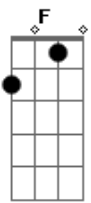

Daniel - O Último dos Carreiros

Tom: Bb

(intro) Bb F Bb F Eb F7 Bb

Bb F7
COM MINHA JUNTA DE BOIS
Bb
EU PEGO O RUMO DA ESTRADA
F7
RECONHEÇO QUE SOU VELHO
Bb Bb7
ESTOU NO FIM DA JORNADA
Eb
SOBERBO VOU RESISTINDO
F7
O TRANSPORTE DA PESADA
F7
SOMENTE O IMPLACÁVEL TEMPO
Bb
VAI FORÇAR MINHA PARADA
F7 Bb F7 Bb F7 Bb
EEE BOI, EEE BOI
F7
MEU AVÔ ERA CARREIRO
Bb
O MEU PAI TAMBÉM JÁ FOI
F7
A HERANÇA DELES CARREGO
Bb Bb7
NO VELHO CARRO DE BOI
Eb
EU VOU CUMPRIR ESTA SINA
F7
DE UMA LONGA GERAÇÃO
Bb
EMBORA OS TEMPOS MUDARAM
F7
MAS MANTENHO A TRADIÇÃO
F7 Bb F7 Bb INTRO.

EEE BOI, EEE BOI
Bb F7
MEU CARRO JÁ CARCOMIDO
Bb
SIMBOLIZA UM PASSADO
F7
OS SEUS COCÕES RAGEM TRISTE
Bb Bb7
PROTESTAM MUITO MAGOADOS
Eb
DO PROGRESSO QUE DESTRÓI
F7
NOSSA ESTRADA CARRETEIRA
Bb
O ASFALTO VAI APAGANDO
F7
Bb
TODO O ENCANTO DA POEIRA
F7 Bb F7 Bb Bb F7 Bb
EEE BOI, EEE BOI
ENQUANTO EXISTIR ESTRADA
F7
QUE O CARRO POSSA RODAR
Bb
SOU O ÚLTIMO DOS CARREIROS
F7
Bb Bb
BRAVO HERÓI A CANDEAR
Eb
QUANDO EU FOR PRA ETERNIDADE
F7
ESTE CARRO VAI PARAR
Bb
F7
A PROFISSÃO DE CARREIRO
Bb
NÃO TENHO PRA QUEM DEIXAR
F7 Bb F7 Bb
EEE BOI, EEE BOI
F7 Bb F7 Bb
EEE BOI, EEE BOI

Acordes

© ukulele-chords.com

© ukulele-chords.com

© ukulele-chords.com

© ukulele-chords.com

© ukulele-chords.com

© ukulele-chords.com

© ukulele-chords.com