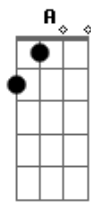

© ukulele-chords.com