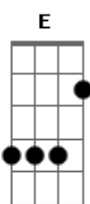

© ukulele-chords.com

© ukulele-chords.com