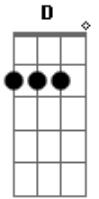

© ukulele-chords.com