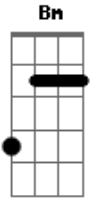

© ukulele-chords.com