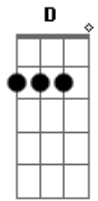

Daniel - No Mesmo Lugar (part. Chitãozinho e Xororó)

tom:

Intro: E7 A A7 D
A E7 A E7

A D
Nem mesmo outro rosto bonito
A
Me faz te esquecer
D E7
Nem mesmo o sabor de outra boca, te substitui
D
Nem mesmo o melhor dos momentos
A
Nos braços de alguém
E7 A
Fará, com que eu seja outra vez, o mesmo que fui
E7 A
A vida tem horas difíceis pra gente passar
E7 D A A7
Pedaços quase impossíveis pra se entender
D E7 A
Porque uma coisa estranha marcou nosso fim
Gbm Bm
Um cara qualquer foi tirá-la de mim
E7 A

Se nem mesmo Deus me tirou de você

(E7 A A7 D)
(A E7 A E7)

A D A
Me sinto pregado em você que já é minha cruz
D E7
Nem mesmo com mil orações consegui me livrar
D A
Você se livrou facilmente e saiu por aí
E7
Eu saio, porém eu me sinto no mesmo lugar
E7 A
A vida tem horas difíceis pra gente passar
E7 D A A7
Pedaços quase impossíveis pra se entender
D E7 A
Porque uma coisa estranha marcou nosso fim
Gbm Bm
Um cara qualquer foi tirá-la de mim
E7 A
Se nem mesmo Deus me tirou de você
A
De você

Acordes

© ukulele-chords.com

© ukulele-chords.com

© ukulele-chords.com

© ukulele-chords.com

© ukulele-chords.com

© ukulele-chords.com