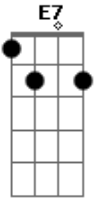

© ukulele-chords.com