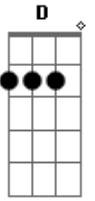

© ukulele-chords.com