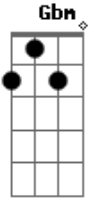

© ukulele-chords.com