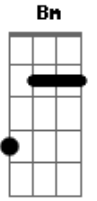

© ukulele-chords.com