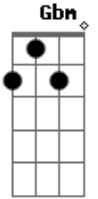

© ukulele-chords.com