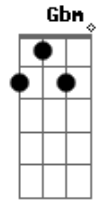

© ukulele-chords.com

© ukulele-chords.com