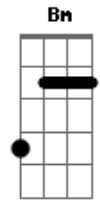

© ukulele-chords.com