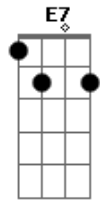

© ukulele-chords.com

© ukulele-chords.com