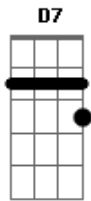

© ukulele-chords.com