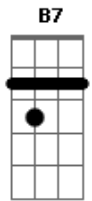

© ukulele-chords.com