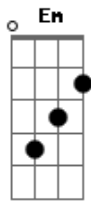

© ukulele-chords.com