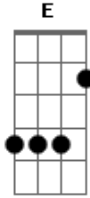

© ukulele-chords.com