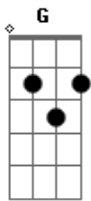

Daniel - Mala Amarela

Tom: D

D **A7**
 Era quatro e meia passava um pouquinho, o fosco clarinho
 rasgava o varjão

D **A7** **Gbm**
 Era o trem noturno que vinha apontando, e logo parando na
 velha estação

Em **G** **A7** **D** **Gbm**
 Meu corpo tremia meus olhos molhavam, o meu pai do lado e a
 mala no chão

A7 **G** **D** **D**
 Beije o seu rosto e disse na hora, o mundo lá fora me espera
 paizão

D **D** **A7**
 Entrei no vagão corri pra janela, e a mala amarela do velho eu
 catei

D **A7**
 O trem deu partida soqueou bruscamente, e ali novamente sua
 mão eu beije

Em **G** **A7** **Gbm**
 Um pouco pra diante vi minha casinha, e minha mãezinha de pé
 no portão

A7 **G** **D** **D**
 Ela não me viu e o trem na corrida, ouvi as latidas do velho
 sultão

A7 **G** **D** **D**
 Mas deixa pra lá eu vou me esquecer, a herança é você e você
 já voltou

Acordes

© ukulele-chords.com

© ukulele-chords.com

© ukulele-chords.com

© ukulele-chords.com

© ukulele-chords.com