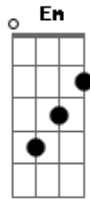

© ukulele-chords.com