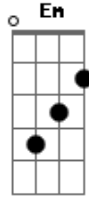

© ukulele-chords.com