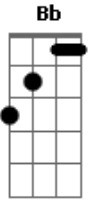

© ukulele-chords.com