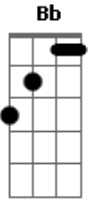

© ukulele-chords.com