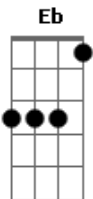

© ukulele-chords.com

© ukulele-chords.com