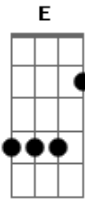

© ukulele-chords.com