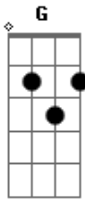

Daniel - Inesplicavel

Tom: G
Intro: E

E A
É inevitável pensar, como estaríamos hoje
C Am
Será que casados ou só namorados
Am D
Ainda muito apaixonados

E
Será que você tá feliz
A
Faz tempo que não dá notícias
Am C
Eu sofro calado, sempre preocupado
Am D
E nunca mais dormi sossegado

Bb C
O tempo vai passando e esse amor não sai de mim
An D

E no meio do caminho a vida teve que seguir
C Am C
Mas eu juro por Deus e por tudo que é mais sagrado
Am D (AM D)
Teu lugar está aqui

C G
Pode ser que nunca mais a gente se esbarre
C G
Essa carta pode nem chegar até você
Am C
Ou quem sabe estava só faltando esse detalhe
A C D
Depois de milhares que enviei você vai ler
C G
Eu nem sei se estou sentindo tudo isso sozinho
C G
Pense com carinho e se coloque em meu lugar
Am C
Eu tô feito um pássaro que não encontra o ninho
A C D
Mesmo que você não volte eu vou te esperar

Acordes