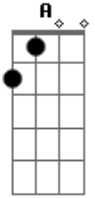

Daniel - Fim de Semana (part. César Menotti e Fabiano)

tom:

Intro: D A Bm G A
D A Bm G A

D A Fim de semana você vem me procurar
G D Dizendo que não pode mais ficar sozinha
A Com 1000 promessas de que veio pra ficar
G D Me abraça forte e jura que vai ser só minha

A Vai me envolvendo na paixão
G Me invadindo o coração
D A D E me deixando de repente de alma inteira

Gbm E toda vez é sempre assim
G Você se faz dona de mim
D A D G A Mas me abandona sempre na segunda-feira

D A Bm 0 doce desse amor me envenena
G D Em Minha vida é tão pequena pra aguentar tamanha dor
A D Mas mesmo assim me faço teu brinquedo
G D A D A E me entrego sem ter medo de morrer por esse amor

D A Bm Esse desejo de te amar me faz enlouquecer

Acordes

© ukulele-chords.com