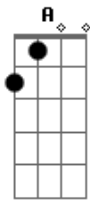

© ukulele-chords.com