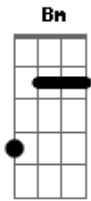

© ukulele-chords.com