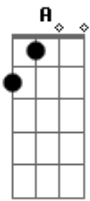

© ukulele-chords.com