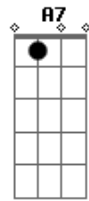

© ukulele-chords.com