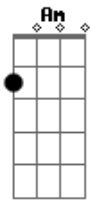

Daniel - Filho Do Mato (part. Rick Sollo)

Tom: C
Intro: - Am G F E (A Am A Am ...)

Um rastro de boiada sobre o capim batido
Lá na curva da estrada um berrante doído
Um grito de peão, e o meu coração tá feito um boi perdido

Refrão:

Quem tem o chão na veia, quem tem raiz no chão
Morando na cidade mistura saudade com alucinação
Quem é filho do mato chama o mato de pai
Quem vive na saudade
Só vai na verdade onde a saudade vai
Meu coração menino brinca de ser valente

No piso na varanda que descansa essa mente
Ao som de uma viola, que por Deus consola a solidão da gente
(Refrão)
(Solo Piano ... Am G F Am G F Am G E (A Am A Am ...))
Botei a mão pra fora senti pingar na palma
Parece que Deus sabe que a chuva me acalma
E mesmo aqui distante, um pingo é bastante pra lavar minh'alma
(Refrão)
E se chover mais forte vira enxurrada
Que leve a minha sorte pela mais longa estrada
Que seja compreendida, a lição que da vida não se leva nada
(Refrão 2x) Am G F Am

Acordes