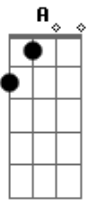

© ukulele-chords.com