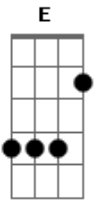

© ukulele-chords.com