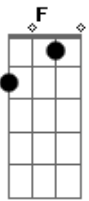

© ukulele-chords.com