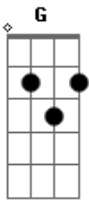

© ukulele-chords.com