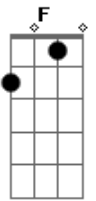

© ukulele-chords.com