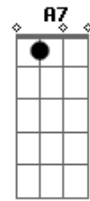

© ukulele-chords.com