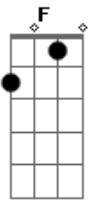

© ukulele-chords.com