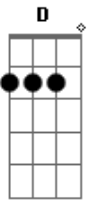

© ukulele-chords.com