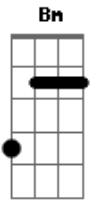

© ukulele-chords.com