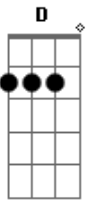

© ukulele-chords.com