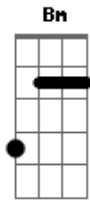

© ukulele-chords.com