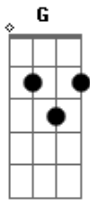

© ukulele-chords.com