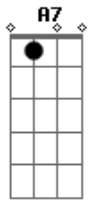

© ukulele-chords.com