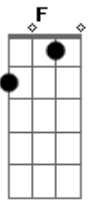

© ukulele-chords.com