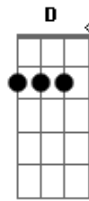

© ukulele-chords.com