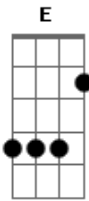

© ukulele-chords.com