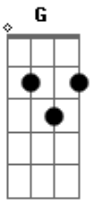

© ukulele-chords.com