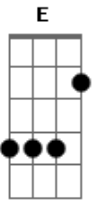

© ukulele-chords.com