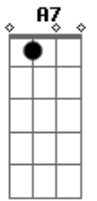

© ukulele-chords.com