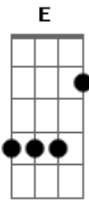

© ukulele-chords.com