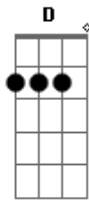

© ukulele-chords.com