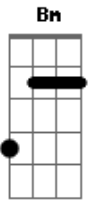

© ukulele-chords.com