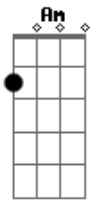

Daniel - Filho Do Mato (part. Rick Sollo)

Tom: C
Intro: - Am G F E (A Am A Am ...)

Um rastro de boiada sobre o capim batido
Lá na curva da estrada um berrante doído
Um grito de peão, e o meu coração tá feito um boi perdido

Refrão:

Quem tem o chão na veia, quem tem raiz no chão
Morando na cidade mistura saudade com alucinação
Quem é filho do mato chama o mato de pai
Quem vive na saudade
Só vai na verdade onde a saudade vai
Meu coração menino brinca de ser valente

No piso na varanda que descansa essa mente
Ao som de uma viola, que por Deus consola a solidão da gente
(Refrão)
(Solo Piano ... Am G F Am G F Am G E (A Am A Am ...))
Botei a mão pra fora senti pingar na palma
Parece que Deus sabe que a chuva me acalma
E mesmo aqui distante, um pingo é bastante pra lavar minh'alma
(Refrão)
E se chover mais forte vira enxurrada
Que leve a minha sorte pela mais longa estrada
Que seja compreendida, a lição que da vida não se leva nada
(Refrão 2x) Am G F Am

Acordes

© ukulele-chords.com