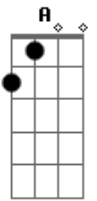

© ukulele-chords.com