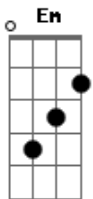

(Intro)
G D Em
O mestiço era bravo, que até na sombra investia
D D7 G
a filha do fazendeiro molhando os labios dizia
C D G
eu nunca beijei ninguém, juro pela luz do dia
D D7 G
mas quem montar nesse boi e tirar a valentia
D D7 G D7
ganha meu primeiro beijo que eu darei com alegria

(Intro)
G D7 Em
Vendo a beleza da moça, meu sangue ferveu na veia
D D7 G

eu calcei um par de esporas e passei a mão na peia
C G
peguei o mestiço a unha, rolei com ele na areia
D D7 G
enquanto ele esperneava, fui apertando a correia
D D7 G
mais quando eu sentei no lombo foi que eu vi a coisa feia....

(Intro)

G D7 Em
O boi saltou a porteira no primeiro corcoveado,
D D7 G
numa ladeira de pedra, desceu pulando furtado,
C D G
saia lingua de fogo, cheirava chifre queimado,
D D7 G
quando os cascos do mestiço batiam no lageado,
D D7 G
parou berrando na espora ajoelhando derrotado
G D7 Em
pra cumprir sua promessa, a moça veio ligeiro
D D7 G
e disse você provou ser peão e boiadeiro,
C G
dos prêmios que vou lhe dar, o beijo é o primeiro,
D D7 G
sua boca foi abrindo, seu olhar ficou morteito,
D D7 G
nessa hora eu acordei abraçando o travesseiro...

(Intro 2x)

Acordes

© ukulele-chords.com

© ukulele-chords.com

© ukulele-chords.com

© ukulele-chords.com

© ukulele-chords.com