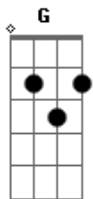

Daniel - Fazenda São Francisco

Tom: G
Intro: G D7 Em G D7 G

G D7 Em
Eu fiz a maior proeza pras bandas do rio da morte
D D7 G
com outro caminhoneiro traquejado no transporte
C D G
fui buscar uma vacada, para um criador do norte,
D D7 G
na chegada eu precenti que era um dia de sorte
D D7 G
depois do embarque feito, só ficou um boi de corte....

(Intro)
G D Em
O mestiço era bravo, que até na sombra investia
D D7 G
a filha do fazendeiro molhando os labios dizia
C D G
eu nunca beijei ninguém, juro pela luz do dia
D D7 G
mas quem montar nesse boi e tirar a valentia
D D7 G D7
ganha meu primeiro beijo que eu darei com alegria

(Intro)
G D7 Em
Vendo a beleza da moça, meu sangue ferveu na veia
D D7 G

eu calcei um par de esporas e passei a mão na peia
C G
peguei o mestiço a unha, rolei com ele na areia
D D7 G
enquanto ele esperneava, fui apertando a correia
D D7 G
mais quando eu sentei no lombo foi que eu vi a coisa feia....

(Intro)

G D7 Em
O boi saltou a porteira no primeiro corcoveado,
D D7 G
numa ladeira de pedra, desceu pulando furtado,
C D G
saia lingua de fogo, cheirava chifre queimado,
D D7 G
quando os cascos do mestiço batiam no lageado,
D D7 G
parou berrando na espora ajoelhando derrotado
G D7 Em
pra cumprir sua promessa, a moça veio ligeiro
D D7 G
e disse você provou ser peão e boiadeiro,
C G
dos prêmios que vou lhe dar, o beijo é o primeiro,
D D7 G
sua boca foi abrindo, seu olhar ficou morteito,
D D7 G
nessa hora eu acordei abraçando o travesseiro...

(Intro 2x)

Acordes

© ukulele-chords.com