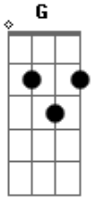

Daniel - Essa Moça

Tom: G

Deus eu quero ^C ver aquela moça bem mais perto de mim
^F Teus olhos tem o verde bem mais verde do que o verde capim
^G Quando eu lhe vejo até pareço um beija-flor de manhã ^{Am}
^G Sobrevoando os campos pra beijar a doce flor da maçã ^{C Fm}
^C Deus por essa moça eu me arrasto feito cobra no chão
^F Escondo meu veneno e me entrego com amor e paixão ^{Dm}
^G Sem ela eu me perco, fico feito sabiá sem laranjeira ^{Am}
^G ^F ^C

Sem ela sou bom dia de ressaca em dia de segunda-feira

^C ^G ^C ^{Dm} ^G
Sem ela, sou alguém pela metade sou um grito de saudade,
sufocado e sem razão, sem ela
^C ^{Gm} ^C ^{Dm} ^G
Sem ela, eu me sinto uma cidade, destruída na maldade pela
força de um vulcão
^F ^C ^{Bb} ^C ^{Dm} ^C ^{Am} ^G
Com ela, posso ser um colibri, canarinho ou bem-te-vi preso ou
livre mundo afora
^F ^G ^C ^C ^G
Com ela, sou visita inesperada, e não tenho hora marcada e nem
pressa de ir embora

Acordes

© ukulele-chords.com