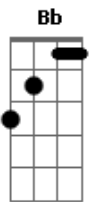

© ukulele-chords.com