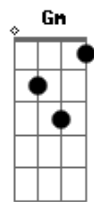

© ukulele-chords.com