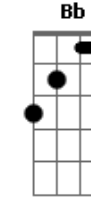

© ukulele-chords.com