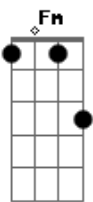

© ukulele-chords.com