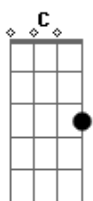

Daniel - Coração de Menino

Tom: C

Intr.: C Dm G C Dm G C

C Dm
Um dia vai e outro vem
G C
Espero o tempo que for
Dm
Vivendo longe de alguém
G C
Sou beija-flor sem a flor
G
Quem parte, leva a certeza
F C
Mas deixa a saudade coberta de dor
G
Quem fica, dorme sozinho
F C
Chorando os espinhos morrendo de amor
Dm
Um dia vai e outro vem
G C
Espero o tempo que for
Dm
Vivendo longe de alguém
G C
Sou beija-flor sem a flor
G C
Coração de menino esperando na janela
Dm G C
Lá vem ela, lá vem ela, toda bela
G C
Coração de menino é uma porta sem tramela
Dm G C
Lá vem ela, lá vem ela, toda bela
D Em
Um dia vai e outro vem
A D
Espero o tempo que for

Em
Vivendo longe de alguém
A D
Sou beija-flor sem a flor
A
Quem parte, leva a certeza
G D
Mas deixa a saudade coberta de dor
A
Quem fica, dorme sozinho
G D
Chorando os espinhos morrendo de amor
D Em
Um dia vai e outro vem
A D
Espero o tempo que for
Em
Vivendo longe de alguém
A D
Sou beija-flor sem a flor
A D
Coração de menino esperando na janela
Em A D
Lá vem ela, lá vem ela, toda bela
A D
Coração de menino é uma porta sem tramela
Em A D
Lá vem ela, lá vem ela, toda bela
A D
Coração de menino esperando na janela
Em A D
Lá vem ela, lá vem ela, toda bela
A D
Coração de menino é uma porta sem tramela
Em A D
Lá vem ela, lá vem ela, toda bela
Em A D
Lá vem ela, lá vem ela, toda bela
Em A D
Lá vem ela, lá vem ela, toda bela

Acordes

© ukulele-chords.com