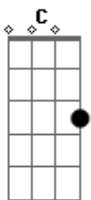

Daniel - Coração de Menino

Tom: C

Intr.: C Dm G C Dm G C

C Dm
Um dia vai e outro vem
G C
Espero o tempo que for
Dm
Vivendo longe de alguém
G C
Sou beija-flor sem a flor
G
Quem parte, leva a certeza
F C
Mas deixa a saudade coberta de dor
G
Quem fica, dorme sozinho
F C
Chorando os espinhos morrendo de amor
Dm
Um dia vai e outro vem
G C
Espero o tempo que for
Dm
Vivendo longe de alguém
G C
Sou beija-flor sem a flor
G C
Coração de menino esperando na janela
Dm G C
Lá vem ela, lá vem ela, toda bela
G C
Coração de menino é uma porta sem tramela
Dm G C
Lá vem ela, lá vem ela, toda bela
D Em
Um dia vai e outro vem
A D
Espero o tempo que for

Em
Vivendo longe de alguém
A D
Sou beija-flor sem a flor
A
Quem parte, leva a certeza
G D
Mas deixa a saudade coberta de dor
A
Quem fica, dorme sozinho
G D
Chorando os espinhos morrendo de amor
D Em
Um dia vai e outro vem
A D
Espero o tempo que for
Em
Vivendo longe de alguém
A D
Sou beija-flor sem a flor
A D
Coração de menino esperando na janela
Em A D
Lá vem ela, lá vem ela, toda bela
A D
Coração de menino é uma porta sem tramela
Em A D
Lá vem ela, lá vem ela, toda bela
A D
Coração de menino esperando na janela
Em A D
Lá vem ela, lá vem ela, toda bela
Em A D
Lá vem ela, lá vem ela, toda bela
Em A D
Lá vem ela, lá vem ela, toda bela
Em A D
Lá vem ela, lá vem ela, toda bela

Acordes

© ukulele-chords.com