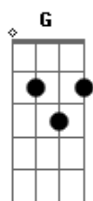

© ukulele-chords.com