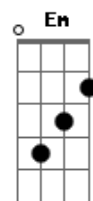

© ukulele-chords.com