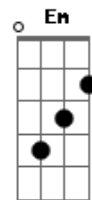

© ukulele-chords.com