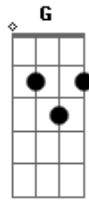

© ukulele-chords.com