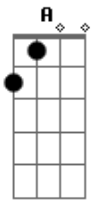

Daniel - Ao meu lado outra vez (A whiter shade of pale)

Tom: A

Intro: A Dbm Gbm A D Gbm Bm Bm E E
Dbm E A D E D E

Solo da introdução:

A Dbm Gbm A
Caminhos tem o céu
D Gbm Bm Bm
Mistérios tem o mar
E E Dbm E
E a sombra do desejo
A Dbm Gbm A
Que me vem assediar
D Gbm Bm Bm
Flores que se mexem
E E Dbm E
Com o vento noturnal
A Dbm Gbm A
Exalando seus perfumes
D Gbm Bm
Num prelúdio sem final
E A E Gbm A
Entre meus sonhos... te vejo
D Gbm Bm Bm
Ao meu lado outra vez
E E Dbm
Com teu rosto tão sereno
Bm A D A E
Me amando, sem talvez...
Intro: dução e vocalização sobre a introdução

A Dbm Gbm A

Estrelas que se apagam
D Gbm Bm Bm
Amores que se vão
E E Dbm E
Pensamentos que divagam
A Dbm Gbm A
Sempre com o mesmo refrão
D Gbm Bm Bm
Soando em meus ouvidos
E E Dbm E
Com a força da obsessão
A Dbm Gbm A
E chorando como um órgão
D Gbm Bm
Está meu coração

E A E Gbm A
Entre meus sonhos... te vejo
D Gbm Bm Bm
Ao meu lado outra vez
E E Dbm
Com teu rosto tão sereno
Bm A D A E
Me amando, sem talvez...
Intro: dução e vocalização sobre a introdução

Bm E A E Gbm A
En...tre meus sonhos... te vejo
D Gbm Bm Bm
Ao meu lado outra vez
E E Dbm
Com teu rosto tão sereno
Bm A D A E
Me amando, sem talvez...
Intro: dução e vocalização sobre a introdução

Acordes