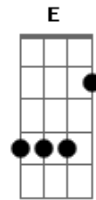

© ukulele-chords.com