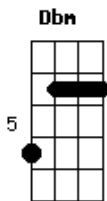

© ukulele-chords.com