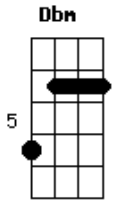

© ukulele-chords.com

© ukulele-chords.com