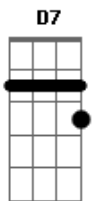

© ukulele-chords.com