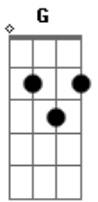

© ukulele-chords.com