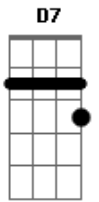

© ukulele-chords.com