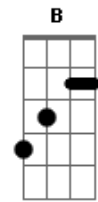

© ukulele-chords.com

© ukulele-chords.com