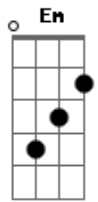

Daniel - Amiga

Tom: D

Intro: D A D G Bm Gbm G D Em G D G

O solo é feito nas cordas A e B simultaneamente, como mostro no tab.

D G
Você não aceita que eu
D G
Te chame de amor
D D
Diz que não sente nada por mim
A
Pra eu entender
G
Que é coisa da minha cabeça
D
Que é tudo ilusão
Bm A
Mas na madrugada, na solidão,
G D G
Liga me dizendo preciso te ver
D
E quando me encontra
G D G
Seus olhos brilham demais
D D

Incrível, mas sinto que em mim
A
Encontras a paz
G
Por mais que você queira ser
D
Só a minha amiga,
Bm
Seus olhos te traem,
A
Aos poucos te obrigam
G A D G
A admitir que existe algo mais
D
Amiga não beija assim
A
Me abraçando me envolvendo
D
Amiga não fica ofegante
G D G
Amiga não fica tremendo
D
Amiga não fica boba,
D7 G
Quando recebe uma flor,
D
Amiga não é desse jeito
G A D G D INTR
Amiga não faz amor

Acordes

© ukulele-chords.com

© ukulele-chords.com

© ukulele-chords.com

© ukulele-chords.com

© ukulele-chords.com

© ukulele-chords.com

© ukulele-chords.com

© ukulele-chords.com