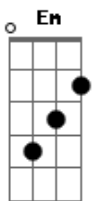

© ukulele-chords.com