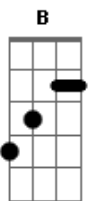

© ukulele-chords.com