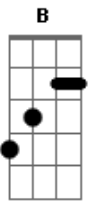

© ukulele-chords.com