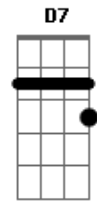

© ukulele-chords.com