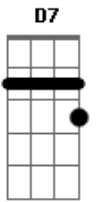

© ukulele-chords.com