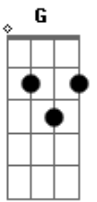

Daniel - Amiga

Tom: D

Intro: D A D G Bm Gbm G D Em G D G

O solo é feito nas cordas A e B simultaneamente, como mostro no tab.

D G
Você não aceita que eu
D G
Te chame de amor
D D
Diz que não sente nada por mim
A
Pra eu entender
G
Que é coisa da minha cabeça
D
Que é tudo ilusão
Bm A
Mas na madrugada, na solidão,
G D G
Liga me dizendo preciso te ver
D
E quando me encontra
G D G
Seus olhos brilham demais
D D

Incrível, mas sinto que em mim
A
Encontras a paz
G
Por mais que você queira ser
D
Só a minha amiga,
Bm
Seus olhos te traem,
A
Aos poucos te obrigam
G A D G
A admitir que existe algo mais
D
Amiga não beija assim
A
Me abraçando me envolvendo
D
Amiga não fica ofegante
G D G
Amiga não fica tremendo
D
Amiga não fica boba,
D7 G
Quando recebe uma flor,
D
Amiga não é desse jeito
G A D G D INTR
Amiga não faz amor

Acordes

© ukulele-chords.com

© ukulele-chords.com

© ukulele-chords.com

© ukulele-chords.com

© ukulele-chords.com

© ukulele-chords.com

© ukulele-chords.com

© ukulele-chords.com