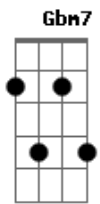

© ukulele-chords.com