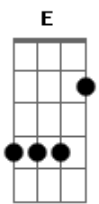

© ukulele-chords.com