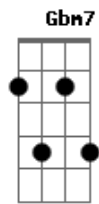

© ukulele-chords.com