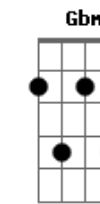

© ukulele-chords.com