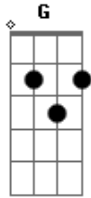

© ukulele-chords.com