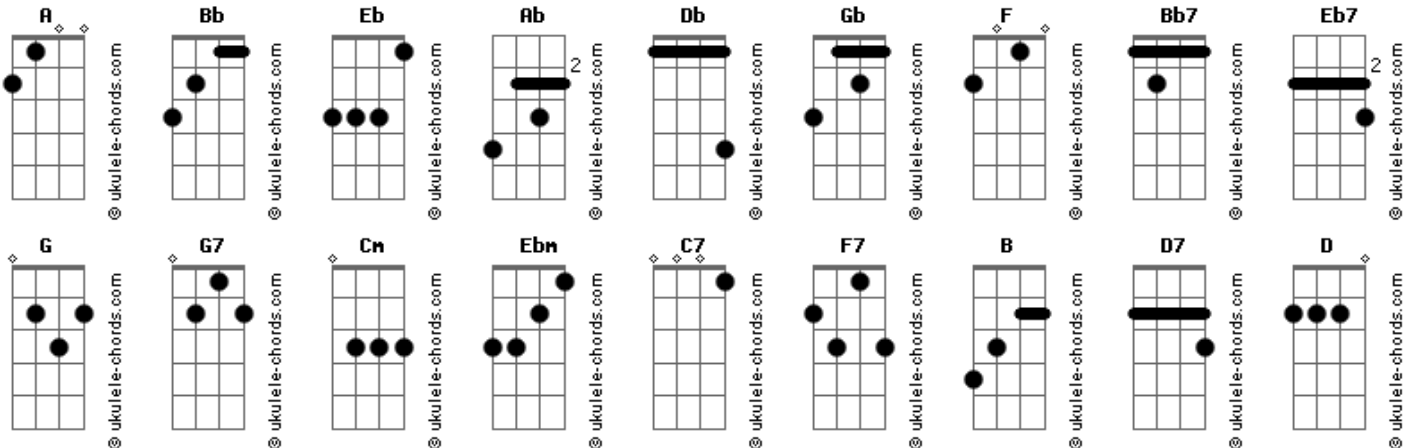

Daniel Seff - Loulou

tom:

A (forma dos acordes no tom de Bb)

Afinação: Eb Ab Db Gb Bb Eb

Intro: Bb F Bb Bb
 Bb F Bb Bb
 Bb F Bb Bb
 Bb F Bb Bb
 Bb F Bb7 Bb7

[Primeira Parte]

Bb Bb Bb7 Eb
 Loulou, loulou, ma loulou
 Bb Bb Bb Bb7
 Depuis qu'je suis tombé sur vous
 Eb Eb7
 Loulou, j'vous l'avoue
 Bb G G7
 Mon sacré c?ur a pris un sacré coup
 Cm Ebm
 Loulou, loulou
 Bb G7
 J'ai l'âme et le corps sens dessus-dessous
 C7 F7
 Loulou, j'avoue
 Bb
 I love you

(Eb7 Bb F7)

[Segunda Parte]

B Bb Bb7 Eb
 Chez vous, chez vous, ma Loulou
 Bb Bb Bb Bb7
 J'ai lancé mes plus beaux cailloux
 Eb Eb7
 Loulou surtout
 Bb G G7
 Je brûle à faire fondre votre igloo
 Cm Ebm
 Et je hais par dessus tout
 Bb G7
 Ces contrevents serrés tout contre vous
 C7 F7
 Loulou, loulou
 Bb Eb Bb
 I love you

(Bb Cm D7)

[Refrão]

D D7
 Ouh, ma Loulou

Acordes

Gm Gm7
 J'ai passé l'âge de hurler comme un loup
 C C7
 Mmm, malgré tout
 F F7
 Vous me boudez toujours de bout en bout

[Terceira Parte]

Bb Bb B7 Eb
 Sans vous, sans vous, ma Loulou
 Bb Bb Bb Bb7
 J'ai l'c?ur plus dur qu'un vieux caillou
 Eb Eb7
 Et you, que faites-vous
 Bb G G7
 De mes messages qui disaient "m'aimez-vous"?
 Cm Ebm
 Loulou, loulou
 Bb G7
 Votre palais est cerné, rendez-vous
 C7 F7
 Loulou, j'avoue
 Bb Eb Bb
 I love you
 (Bb Cm D7)