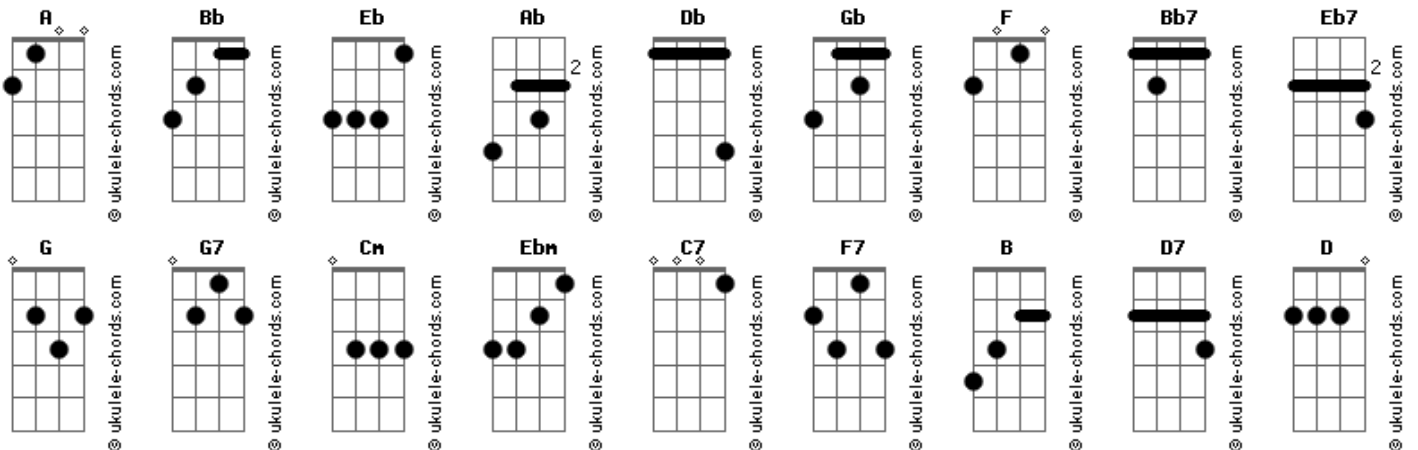

Daniel Seff - Loulou

tom:

A (forma dos acordes no tom de Bb)

Afinação: Eb Ab Db Gb Bb Eb

Intro: Bb F Bb Bb
Bb F Bb Bb
Bb F Bb Bb
Bb F Bb Bb
Bb F Bb7 Bb7

[Primeira Parte]

Bb Bb Bb7 Eb
Loulou, loulou, ma loulou
Bb Bb Bb Bb7
Depuis qu'je suis tombé sur vous
Eb Eb7
Loulou, j'vous l'avoue
Bb G G7
Mon sacré c?ur a pris un sacré coup
Cm Ebm
Loulou, loulou
Bb G7
J'ai l'âme et le corps sens dessus-dessous
C7 F7
Loulou, j'avoue
Bb
I love you

(Eb7 Bb F7)

[Segunda Parte]

B Bb Bb7 Eb
Chez vous, chez vous, ma Loulou
Bb Bb Bb Bb7
J'ai lancé mes plus beaux cailloux
Eb Eb7
Loulou surtout
Bb G G7
Je brûle à faire fondre votre igloo
Cm Ebm
Et je hais par dessus tout
Bb G7
Ces contrevents serrés tout contre vous
C7 F7
Loulou, loulou
Bb Eb Bb
I love you

(Bb Cm D7)

[Refrão]

D D7
Ouh, ma Loulou

Acordes

Gm Gm7
J'ai passé l'âge de hurler comme un loup
C C7
Mmm, malgré tout
F F7
Vous me boudez toujours de bout en bout

[Terceira Parte]

Bb Bb B7 Eb
Sans vous, sans vous, ma Loulou
Bb Bb Bb Bb7
J'ai l'c?ur plus dur qu'un vieux caillou
Eb Eb7
Et you, que faites-vous
Bb G G7
De mes messages qui disaient "m'aimez-vous"?
Cm Ebm
Loulou, loulou
Bb G7
Votre palais est cerné, rendez-vous
C7 F7
Loulou, j'avoue
Bb Eb Bb
I love you
(Bb Cm D7)

[Refrão]

D D7
Ouh, ma Loulou
Gm Gm7
J'ai passé l'âge de hurler comme un loup
C C7
Mmm, malgré tout
F F7
Vous me boudez toujours de bout en bout

[Solo] Bb Bb B7 Eb
Bb Bb Bb Bb7
Eb Eb7

Bb G G7
Mon sacré c?ur a pris un sacré coup
Cm Ebm
Loulou, loulou
Bb G7
J'ai l'âme et le c?ur sens dessus-dessous
C7 F7
J'avoue, j'avoue
Bb
I love you

[Final] Eb Bb