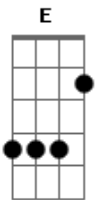

© ukulele-chords.com