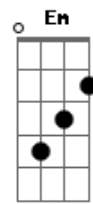

© ukulele-chords.com