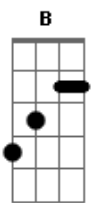

© ukulele-chords.com