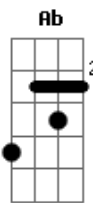

© ukulele-chords.com