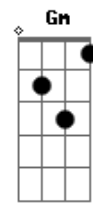

© ukulele-chords.com