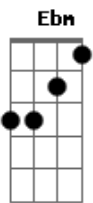

© ukulele-chords.com