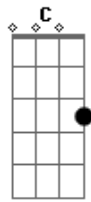

© ukulele-chords.com