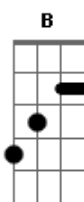

© ukulele-chords.com