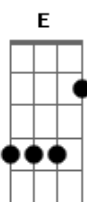

Daniel e Samuel - Momentos de Angústia

tom:

Intro: E Gbm A E B

E B Gbm A
Anda pela casa, chora no quintal, diz que nada muda
E B
Tudo esta igual
E B Gbm A
Senta na calçada, em frente ao portão, diz que vai embora
E B
Sair sem direção
A B E
Parece que seu coração vai sair do seu peito
Dbm Gbm B E
Está difícil viver desse jeito, você precisa da ajuda de

alguém

A B E
Parece que o céu é de bronze Deus não te escuta
Dbm Gbm
Mas um mistério Deus tem nessa luta
B E
Tenha esperança que a vitoria vem
E Gbm
É grande a luta, é grande, a bênção será bem maior
B E
O tempo pertence a Deus e Deus chega no tempo E te ergue do pó
E7 A
E desses momentos de angustia você vai lembrar e sorrir
E Gbm B E
E nesse deserto sem nada, vai ter uma mesa para te servir

Acordes