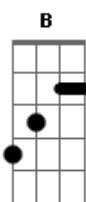

© ukulele-chords.com