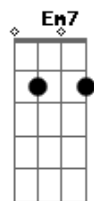

G
É assim o meu viver
Em Am
Seu moço eu sei que você
D7 G
Pensa muito mal de mim

C
Você chega até pensar

Que eu gosto de roubar
D
Mas não procura saber
C G
Que dia foi que eu comi

C
Quero falar com você
E você pra não me ouvir
D
Fecha o vidro do seu carro
C G
E não quer saber de mim

© ukulele-chords.com

© ukulele-chords.com

© ukulele-chords.com

D C
Em nome de Jesus moço eu te peço

G
Uma chance pra viver

C D C
Em nome de Jesus moço eu te digo

D G Bm7 C
Eu preciso de você

D G
Eu preciso de você