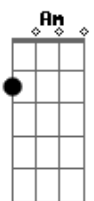

G
É assim o meu viver
Em Am
Seu moço eu sei que você
D7 G
Pensa muito mal de mim

C
Você chega até pensar

Que eu gosto de roubar
D
Mas não procura saber
C G
Que dia foi que eu comi

C
Quero falar com você
E você pra não me ouvir
D
Fecha o vidro do seu carro
C G
E não quer saber de mim

Em Am
Eu não sou um delinquente
G C
O que passa em minha mente
D G
É ter um lar e ser feliz

Acordes

© ukulele-chords.com

© ukulele-chords.com

© ukulele-chords.com

© ukulele-chords.com

© ukulele-chords.com

© ukulele-chords.com

© ukulele-chords.com

© ukulele-chords.com

© ukulele-chords.com

D C
Em nome de Jesus moço eu te peço

G
Uma chance pra viver

C D C
Em nome de Jesus moço eu te digo

D G Bm7 C
Eu preciso de você

D G
Eu preciso de você