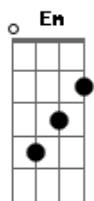

Daniel e Samuel - Menino do Sinaleiro

tom:

Intro: Em D C G

Am D
Em uma dessas ruas movimentadas e modernas de uma
Grande cidade D
Parei em um sinaleiro, e uma criança de olhar sofrido e
lágrimas G C

Nos olhos, olhou pra mim e começou a me dizer

G
É assim o meu viver
Em Am
Seu moço eu sei que você
D7 G
Pensa muito mal de mim

C
Você chega até pensar

Que eu gosto de roubar
D
Mas não procura saber
C G
Que dia foi que eu comi

C
Quero falar com você
E você pra não me ouvir
D
Fecha o vidro do seu carro
C G
E não quer saber de mim

Em Am
Eu não sou um delinquente
G C
O que passa em minha mente
D G
É ter um lar e ser feliz

Acordes

© ukulele-chords.com

© ukulele-chords.com

© ukulele-chords.com

© ukulele-chords.com

© ukulele-chords.com

© ukulele-chords.com

© ukulele-chords.com

© ukulele-chords.com

© ukulele-chords.com

D C
Em nome de Jesus moço eu te peço

G
Uma chance pra viver

C D C
Em nome de Jesus moço eu te digo

D G Bm7 C
Eu preciso de você

D G
Eu preciso de você