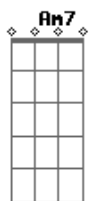

© ukulele-chords.com