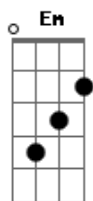

Daniel e Samuel - Menino do Sinaleiro

tom:

Intro: Em D C G

Am D
Em uma dessas ruas movimentadas e modernas de uma
Grande cidade D
Parei em um sinaleiro, e uma criança de olhar sofrido e
lágrimas G C
Nos olhos, olhou pra mim e começou a me dizer

G
Vai Janeiro e vem janeiro
E eu tô neste sinaleiro
Repetindo a mesma história Am

C
Ninguém me da um trocado
D7
Vivo mesmo desprezado
Ninguém quer me dá a mão G C

G
Minha história dá arrepios
Em
Eu sinto calor e frio
Am7
Não tenho amor de mãe

G C
O que passa em minha mente

D G
É ter um lar e ser feliz

D C
Em nome de Jesus moço eu te peço

G
Uma chance pra viver

C D C
Em nome de Jesus moço eu te digo

D G Bm7 C
Eu preciso de você

D G Bm7 C
Eu preciso de você

D Em C G
Eu preciso de você

Acordes

© ukulele-chords.com

© ukulele-chords.com

© ukulele-chords.com

© ukulele-chords.com

© ukulele-chords.com

© ukulele-chords.com