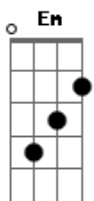

Daniel e Samuel - Menino do Sinaleiro

tom:

Intro: Em D C G

Am D
Em uma dessas ruas movimentadas e modernas de uma
Grande cidade D
Parei em um sinaleiro, e uma criança de olhar sofrido e
lágrimas G C

Nos olhos, olhou pra mim e começou a me dizer

G
É assim o meu viver
Em Am
Seu moço eu sei que você
D7 G
Pensa muito mal de mim

C
Você chega até pensar

Que eu gosto de roubar
D
Mas não procura saber
C G
Que dia foi que eu comi

C
Quero falar com você
E você pra não me ouvir
D
Fecha o vidro do seu carro
C G
E não quer saber de mim

Em Am
Eu não sou um delinquente
G C
O que passa em minha mente
D G
É ter um lar e ser feliz

Acordes

© ukulele-chords.com

© ukulele-chords.com

© ukulele-chords.com

© ukulele-chords.com

© ukulele-chords.com

© ukulele-chords.com

© ukulele-chords.com

© ukulele-chords.com

© ukulele-chords.com

D C
Em nome de Jesus moço eu te peço

G
Uma chance pra viver

C D C
Em nome de Jesus moço eu te digo

D G Bm7 C
Eu preciso de você

D G
Eu preciso de você