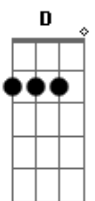

Daniel e Samuel - Menino do Sinaleiro

tom:

Intro: Em D C G

Am D
Em uma dessas ruas movimentadas e modernas de uma
Grande cidade D
Parei em um sinaleiro, e uma criança de olhar sofrido e
lágrimas G C

Nos olhos, olhou pra mim e começou a me dizer

G
Vai Janeiro e vem janeiro
E eu tô neste sinaleiro
Repetindo a mesma história Am

C
Ninguém me da um trocado
D7
Vivo mesmo desprezado
Ninguém quer me dá a mão G C

G
Minha história dá arrepios
Em
Eu sinto calor e frio
Am7
Não tenho amor de mãe

G
É assim o meu viver
Em Am
Seu moço eu sei que você
D7 G
Pensa muito mal de mim

C
Você chega até pensar

Que eu gosto de roubar
D
Mas não procura saber
C G
Que dia foi que eu comi

C
Quero falar com você
E você pra não me ouvir
D
Fecha o vidro do seu carro
C G
E não quer saber de mim

Em Am
Eu não sou um delinquente
G C
O que passa em minha mente
D G
É ter um lar e ser feliz

Acordes

© ukulele-chords.com