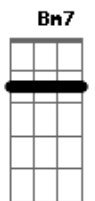

© ukulele-chords.com