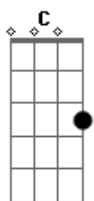

Daniel e Samuel - Menino do Sinaleiro

tom:

Intro: Em D C G

Am D
Em uma dessas ruas movimentadas e modernas de uma
Grande cidade D
Parei em um sinaleiro, e uma criança de olhar sofrido e
lágrimas G C

Nos olhos, olhou pra mim e começou a me dizer

G
É assim o meu viver
Em Am
Seu moço eu sei que você
D7 G
Pensa muito mal de mim

C
Você chega até pensar

Que eu gosto de roubar
D
Mas não procura saber
C G
Que dia foi que eu comi

C
Quero falar com você
E você pra não me ouvir
D
Fecha o vidro do seu carro
C G
E não quer saber de mim

Em Am
Eu não sou um delinquente
G C
O que passa em minha mente
D G
É ter um lar e ser feliz

Acordes

© ukulele-chords.com

© ukulele-chords.com

© ukulele-chords.com

© ukulele-chords.com

© ukulele-chords.com

© ukulele-chords.com

© ukulele-chords.com

© ukulele-chords.com

© ukulele-chords.com

D C
Em nome de Jesus moço eu te peço

G
Uma chance pra viver

C D C
Em nome de Jesus moço eu te digo

D G Bm7 C
Eu preciso de você

D G
Eu preciso de você