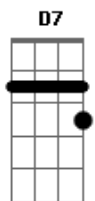

© ukulele-chords.com