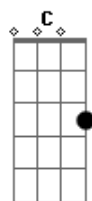

G
Vai Janeiro e vem janeiro
E eu tô neste sinaleiro
Repetindo a mesma história Am

C
Ninguém me da um trocado
D7
Vivo mesmo desprezado
Ninguém quer me dá a mão G C

G
Minha história dá arrepios
Em
Eu sinto calor e frio
Am7
Não tenho amor de mãe

G C
O que passa em minha mente

D G
É ter um lar e ser feliz

D C
Em nome de Jesus moço eu te peço

G
Uma chance pra viver

C D C
Em nome de Jesus moço eu te digo

D G Bm7 C
Eu preciso de você

D G Bm7 C
Eu preciso de você

D Em C G
Eu preciso de você

Acordes

© ukulele-chords.com

© ukulele-chords.com

© ukulele-chords.com

© ukulele-chords.com

© ukulele-chords.com

© ukulele-chords.com