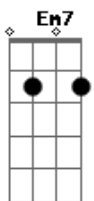

G
É assim o meu viver
Em Am
Seu moço eu sei que você
D7 G
Pensa muito mal de mim

C
Você chega até pensar

Que eu gosto de roubar
D
Mas não procura saber
C G
Que dia foi que eu comi

C
Quero falar com você
E você pra não me ouvir
D
Fecha o vidro do seu carro
C G
E não quer saber de mim

© ukulele-chords.com

© ukulele-chords.com

© ukulele-chords.com

D C
Em nome de Jesus moço eu te peço

G
Uma chance pra viver

C D C
Em nome de Jesus moço eu te digo

D G Bm7 C
Eu preciso de você

D G
Eu preciso de você