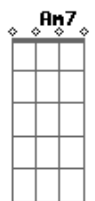

© ukulele-chords.com