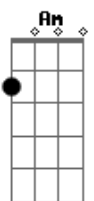

G
É assim o meu viver
Em Am
Seu moço eu sei que você
D7 G
Pensa muito mal de mim

C
Você chega até pensar

Que eu gosto de roubar
D
Mas não procura saber
C G
Que dia foi que eu comi

C
Quero falar com você
E você pra não me ouvir
D
Fecha o vidro do seu carro
C G
E não quer saber de mim

Em Am
Eu não sou um delinquente
G C
O que passa em minha mente
D G
É ter um lar e ser feliz

Acordes

© ukulele-chords.com

© ukulele-chords.com

© ukulele-chords.com

© ukulele-chords.com

© ukulele-chords.com

© ukulele-chords.com

© ukulele-chords.com

© ukulele-chords.com

© ukulele-chords.com

D C
Em nome de Jesus moço eu te peço

G
Uma chance pra viver

C D C
Em nome de Jesus moço eu te digo

D G Bm7 C
Eu preciso de você

D G
Eu preciso de você