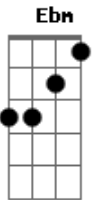

B7 E
 Eu sei que é uma pena, mais valeu a pena nossa pescaria

Temos que voltar pra casa a noite está gelada

B E B
 Vamos descansar, sua mãe está esperando

Gb E Gb B
 Ela deve estar pensando, eles estão pra chegar

Gb E B
 E quando a noite passava, mamãe levantava antes do sol nascer

Gb E B
 Preparava o café, dizia seu Zé vem logo beber

E B
 O meu pai me convidava pra ler a palavra e cantar o louvor
E B Gb E Gb

B
 Agradecendo a Deus, junto aos filhinhos seus pela noite que
 passou

Gb E B
 Mas a vida nessa terra, um dia se encerra isso é verdade

Gb E B
 Deus levou nosso paizão pra sua mansão na eternidade

E B
 O bom embate combateu, a luta venceu e foi descansar

E B Gb Gb7
 Sei que está chegando a hora, e também vamos embora

B
 Pra com ele encontrar, encontrar !

Acordes

© ukulele-chords.com

© ukulele-chords.com

© ukulele-chords.com

© ukulele-chords.com

© ukulele-chords.com

© ukulele-chords.com