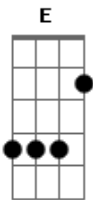

Gb E B
 E quando a noite passava, mamãe levantava antes do sol nascer

Gb E B
 Preparava o café, dizia seu Zé vem logo beber

E B
 O meu pai me convidava pra ler a palavra e cantar o louvor
E B Gb E Gb

B
 Agradecendo a Deus, junto aos filhinhos seus pela noite que
 passou

Gb E B
 Mas a vida nessa terra, um dia se encerra isso é verdade

Gb E B
 Deus levou nosso paizão pra sua mansão na eternidade

E B
 O bom embate combateu, a luta venceu e foi descansar

E B Gb Gb7
 Sei que está chegando a hora, e também vamos embora

B
 Pra com ele encontrar, encontrar !

Acordes

© ukulele-chords.com

© ukulele-chords.com

© ukulele-chords.com

© ukulele-chords.com

© ukulele-chords.com

© ukulele-chords.com