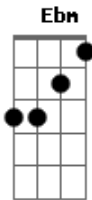

B7 E
 Eu sei que é uma pena, mais valeu a pena nossa pescaria

Temos que voltar pra casa a noite está gelada

B E B
 Vamos descansar, sua mãe está esperando

Gb E Gb B
 Ela deve estar pensando, eles estão pra chegar

Gb E B
 E quando a noite passava, mamãe levantava antes do sol nascer

Gb E B
 Preparava o café, dizia seu Zé vem logo beber

E B
 O meu pai me convidava pra ler a palavra e cantar o louvor
E B Gb E Gb

B
 Agradecendo a Deus, junto aos filhinhos seus pela noite que
 passou

Gb E B
 Mas a vida nessa terra, um dia se encerra isso é verdade

Gb E B
 Deus levou nosso paizão pra sua mansão na eternidade

E B
 O bom embate combateu, a luta venceu e foi descansar

E B Gb Gb7
 Sei que está chegando a hora, e também vamos embora

B
 Pra com ele encontrar, encontrar !

Acordes

© ukulele-chords.com

© ukulele-chords.com

© ukulele-chords.com

© ukulele-chords.com

© ukulele-chords.com

© ukulele-chords.com