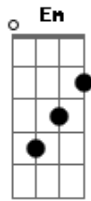

Daniel e Samuel - Igreja

tom:

Intro: A D A D A D A D

D A
Igreja que glorifica o nome Santo do Senhor
Em A7 D
Eu sei que aqui na terra não é fácil o seu labor
Bm A
No seu caminho tem pedras e espinhos isso eu sei
G A7 D
Mas você é conduzida pelo grande Rei dos reis
(A)

D
Igreja sua vitória esta perto de chega
Em A7 D
Quando o toque da trombeta nas alturas ecoar
Bm A
Nesse dia o inimigo vai ver que você venceu
G A D
Você vai viver pra sempre perto do trono de Deus

A D
Igreja a vitória é sua pelo sangue de Jesus
A D
Isso já foi confirmado quando Ele morreu na cruz
D A D
Igreja querida seu lugar não é aqui
A D
Pode ser até agora a hora de você subir
(A D A D A D A D)

D A
Igreja você é luz que clareia a escuridão

Acordes

© ukulele-chords.com

© ukulele-chords.com

© ukulele-chords.com

© ukulele-chords.com

© ukulele-chords.com

© ukulele-chords.com

Em A7 D
É alívio imediato pra quem vive em aflição
Bm A
Eu sei que é em um deserto sua luta seu viver
G A D
Também sei que é no deserto que Deus cuida de você

D A
Quando você ajoelha é pra ora e busca poder
Em A7 D
O inferno estremece pois não pode com você
Bm A
Você vence todo mal e assim vai seguindo em frente
G A D
Pois você esta debaixo da sombra do Onipotente