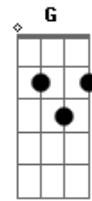

## Acordes

© ukulele-chords.com

© ukulele-chords.com

© ukulele-chords.com

© ukulele-chords.com

© ukulele-chords.com

© ukulele-chords.com

Em A7 D  
É alívio imediato pra quem vive em aflição  
Bm A  
Eu sei que é em um deserto sua luta seu viver  
G A D  
Também sei que é no deserto que Deus cuida de você

D A  
Quando você ajoelha é pra ora e busca poder  
Em A7 D  
O inferno estremece pois não pode com você  
Bm A  
Você vence todo mal e assim vai seguindo em frente  
G A D  
Pois você esta debaixo da sombra do Onipotente