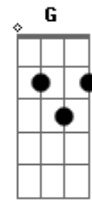

Daniel e Samuel - Igreja

tom:

Intro: A D A D A D A D

D A
Igreja que glorifica o nome Santo do Senhor
Em A7 D
Eu sei que aqui na terra não é fácil o seu labor
Bm A
No seu caminho tem pedras e espinhos isso eu sei
G A7 D
Mas você é conduzida pelo grande Rei dos reis
(A)

D
Igreja sua vitória esta perto de chega
Em A7 D
Quando o toque da trombeta nas alturas ecoar
Bm A
Nesse dia o inimigo vai ver que você venceu
G A D
Você vai viver pra sempre perto do trono de Deus

A D
Igreja a vitória é sua pelo sangue de Jesus
A D
Isso já foi confirmado quando Ele morreu na cruz
D A D
Igreja querida seu lugar não é aqui
A D
Pode ser até agora a hora de você subir
(A D A D A D A D)

D A
Igreja você é luz que clareia a escuridão

Acordes

© ukulele-chords.com

© ukulele-chords.com

© ukulele-chords.com

© ukulele-chords.com

© ukulele-chords.com

© ukulele-chords.com

Em A7 D
É alívio imediato pra quem vive em aflição
Bm A
Eu sei que é em um deserto sua luta seu viver
G A D
Também sei que é no deserto que Deus cuida de você

D A
Quando você ajoelha é pra ora e busca poder
Em A7 D
O inferno estremece pois não pode com você
Bm A
Você vence todo mal e assim vai seguindo em frente
G A D
Pois você esta debaixo da sombra do Onipotente