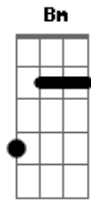

## Acordes

© ukulele-chords.com

© ukulele-chords.com

© ukulele-chords.com

© ukulele-chords.com

© ukulele-chords.com

© ukulele-chords.com

Em A7 D  
É alívio imediato pra quem vive em aflição  
Bm A  
Eu sei que é em um deserto sua luta seu viver  
G A D  
Também sei que é no deserto que Deus cuida de você

D A  
Quando você ajoelha é pra ora e busca poder  
Em A7 D  
O inferno estremece pois não pode com você  
Bm A  
Você vence todo mal e assim vai seguindo em frente  
G A D  
Pois você esta debaixo da sombra do Onipotente