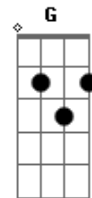

## Acordes

© ukulele-chords.com

© ukulele-chords.com

© ukulele-chords.com

© ukulele-chords.com

© ukulele-chords.com

© ukulele-chords.com

Em A7 D  
É alívio imediato pra quem vive em aflição  
Bm A  
Eu sei que é em um deserto sua luta seu viver  
G A D  
Também sei que é no deserto que Deus cuida de você

D A  
Quando você ajoelha é pra ora e busca poder  
Em A7 D  
O inferno estremece pois não pode com você  
Bm A  
Você vence todo mal e assim vai seguindo em frente  
G A D  
Pois você esta debaixo da sombra do Onipotente