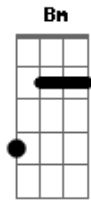

Daniel e Samuel - Igreja

tom:

Intro: A D A D A D A D

D A
Igreja que glorifica o nome Santo do Senhor
Em A7 D
Eu sei que aqui na terra não é fácil o seu labor
Bm A
No seu caminho tem pedras e espinhos isso eu sei
G A7 D
Mas você é conduzida pelo grande Rei dos reis
(A)

D
Igreja sua vitória esta perto de chega
Em A7 D
Quando o toque da trombeta nas alturas ecoar
Bm A
Nesse dia o inimigo vai ver que você venceu
G A D
Você vai viver pra sempre perto do trono de Deus

A D
Igreja a vitória é sua pelo sangue de Jesus
A D
Isso já foi confirmado quando Ele morreu na cruz
D A D
Igreja querida seu lugar não é aqui
A D
Pode ser até agora a hora de você subir
(A D A D A D A D)

D A
Igreja você é luz que clareia a escuridão

Acordes

© ukulele-chords.com

© ukulele-chords.com

© ukulele-chords.com

© ukulele-chords.com

© ukulele-chords.com

© ukulele-chords.com

Em A7 D
É alívio imediato pra quem vive em aflição
Bm A
Eu sei que é em um deserto sua luta seu viver
G A D
Também sei que é no deserto que Deus cuida de você

D A
Quando você ajoelha é pra ora e busca poder
Em A7 D
O inferno estremece pois não pode com você
Bm A
Você vence todo mal e assim vai seguindo em frente
G A D
Pois você esta debaixo da sombra do Onipotente