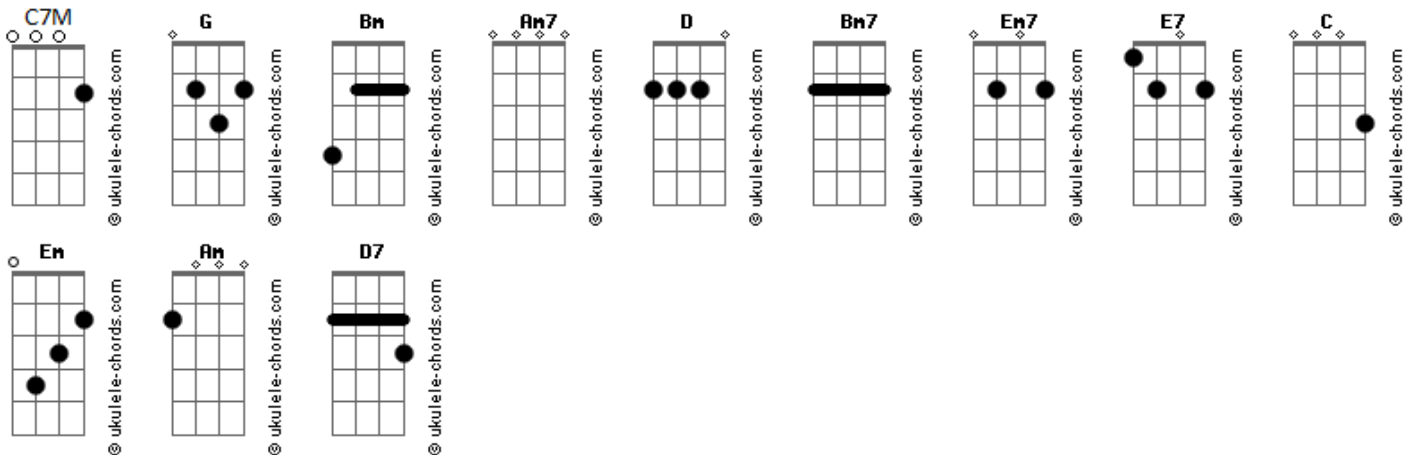

Daniel e Samuel - Dias de Noé

tom:

Intro: **Bm** **C7M** **Am7** **D**
Bm7 **Em7** **E7**
Am7 **C** **D**

A injustiça estava em alta
E o amor estava em falta
Era terrível viver nos dias de Noé

Filhos e Pais se guerreavam
Por qualquer coisa se matavam
Como era triste viver nos dias Noé

Naquele tempo a vida não tinha valor
Era explícito o terror
Havia escassez do bem

Os matrimônios facilmente se quebravam
Futilmente se largavam ninguém amava ninguém

E hoje em dia não é mera coincidência
Nessa mesma aparência a humanidade vai também

Abra a porta ó Noé
Abra a porta ó Noé
Os incrédulos gritavam
No meio da inundação
Mas Noé sempre avisou
E ninguém acreditou
Não quiseram salvação

(**C7M** **Am7** **D7** **Bm7**)
(**Em7** **E7** **Am7** **C** **D**)

Acordes

Estamos vendo hoje em dia
Uma sociedade fria
Em semelhança aos dias de Noé

Onde a ganância se impera
Fazendo dessa nova era
Só um espelho dos dias de Noé

A intolerância e o ódio são visíveis
Os homens estão insensíveis
Malfeitores desleais

Se outra arca Deus tivesse que fazer
Jamais iria caber
Esses homens animais

Mas a porta que hoje existe é Jesus
Quem rejeitar a sua luz
Não se salvará jamais

Abre a porta ó Jesus

Abre a porta ó Jesus
Os incrédulos vão gritar
Desesperados mundo a fora
Mas a porta se fechou
Jesus seu povo arrebatou
E a igreja foi embora

Mas a porta se fechou
Jesus seu povo arrebatou
E a igreja foi embora